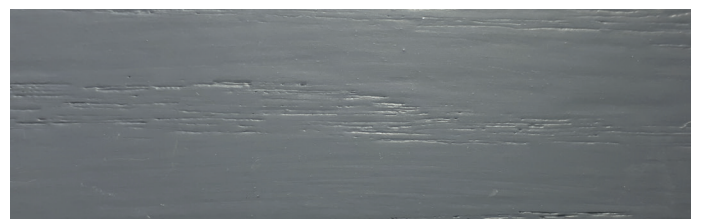

CH-011

CH-024