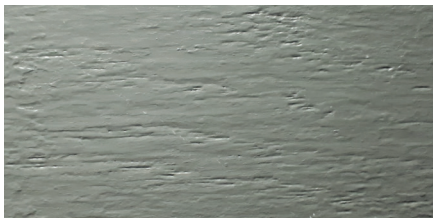

CH-017

CH-023