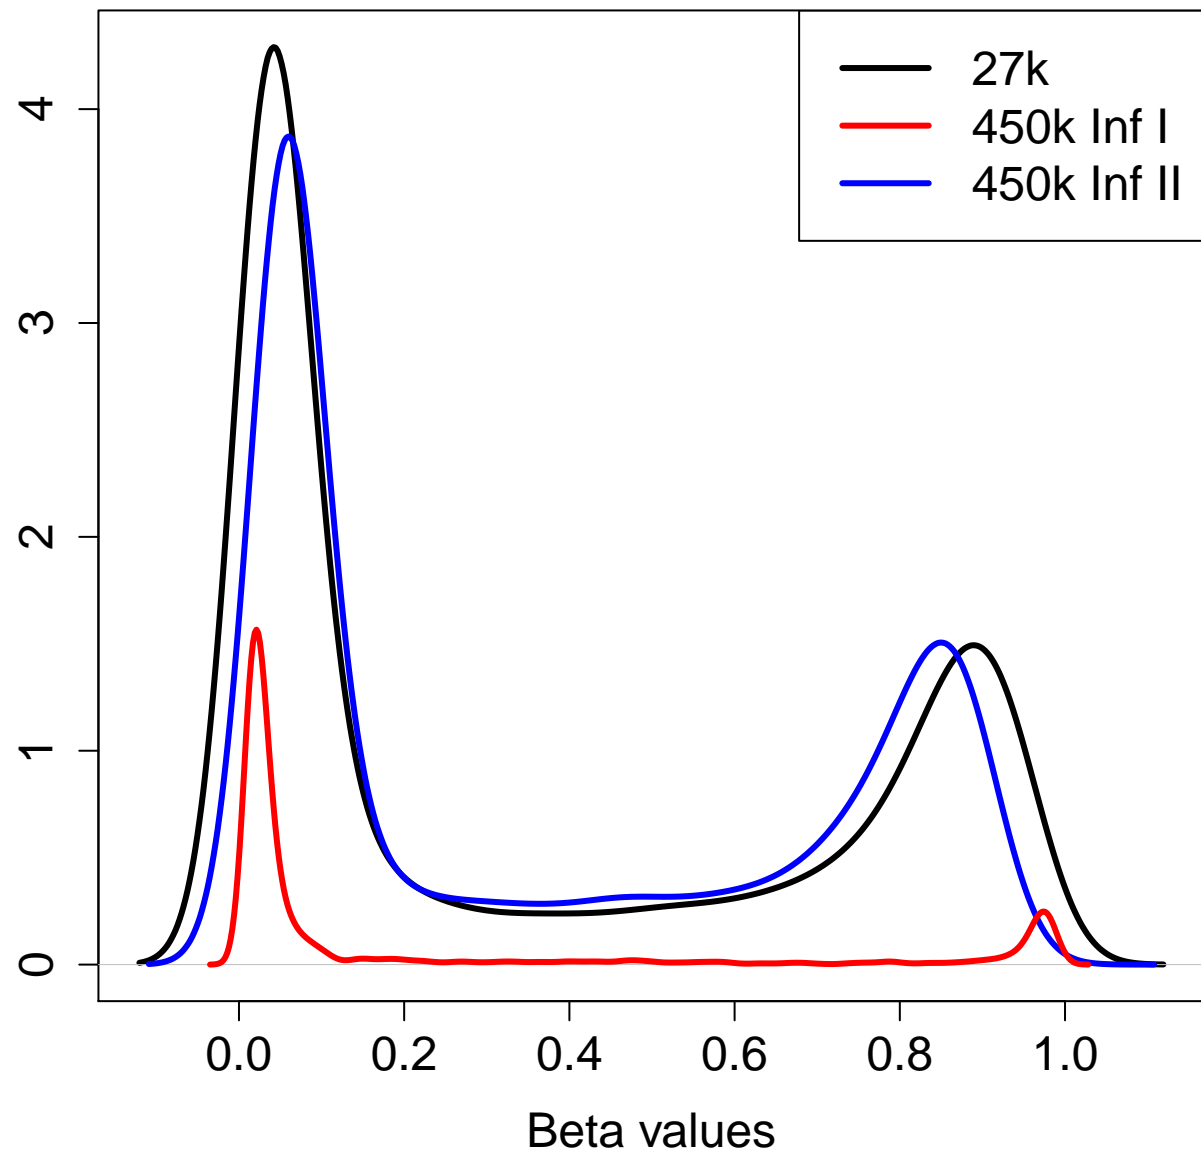

Raw

SWAN