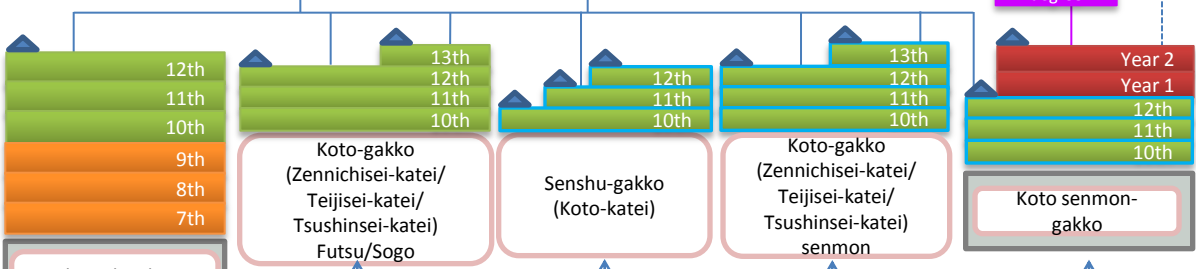

Theoretical starting age

Nippon/Nihon

ISCED 6
24

ISCED 5A
ISCED 5B
18

ISCED 4
18

ISCED 3
15

ISCED 2
12

ISCED 1
6

ISCED 0
3

Tokubetsu-shien-gakko