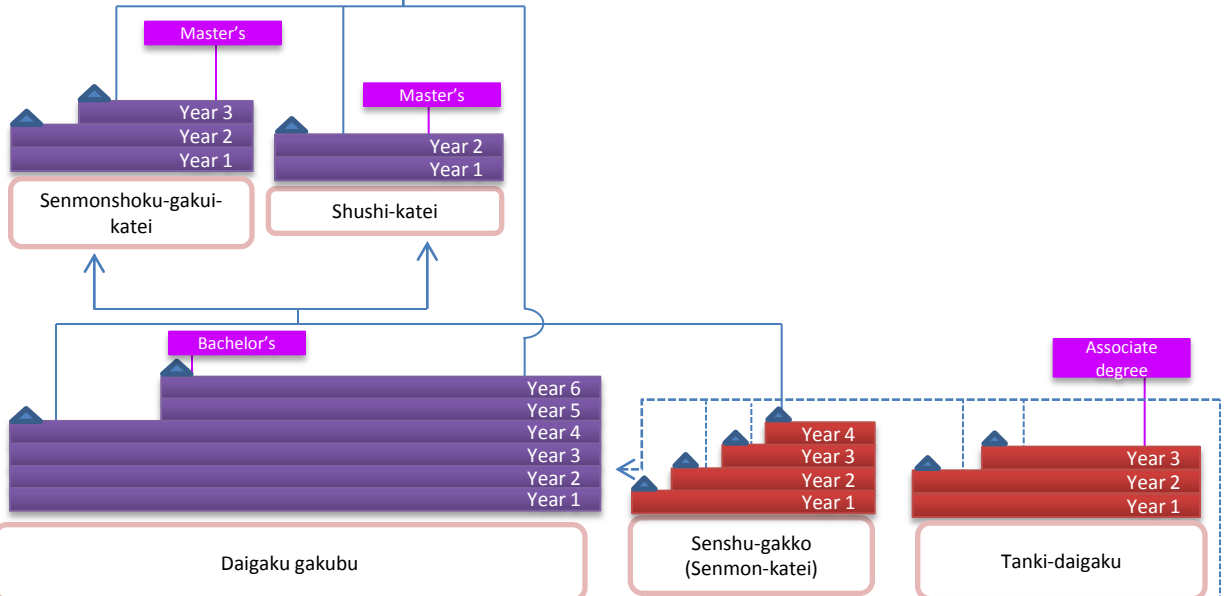

Theoretical starting age

Nippon/Nihon

ISCED 6
24

ISCED 5A
ISCED 5B
18

ISCED 4
18

ISCED 3
15

ISCED 2
12

ISCED 1
6

ISCED 0
3

Tokubetsu-shien-gakko