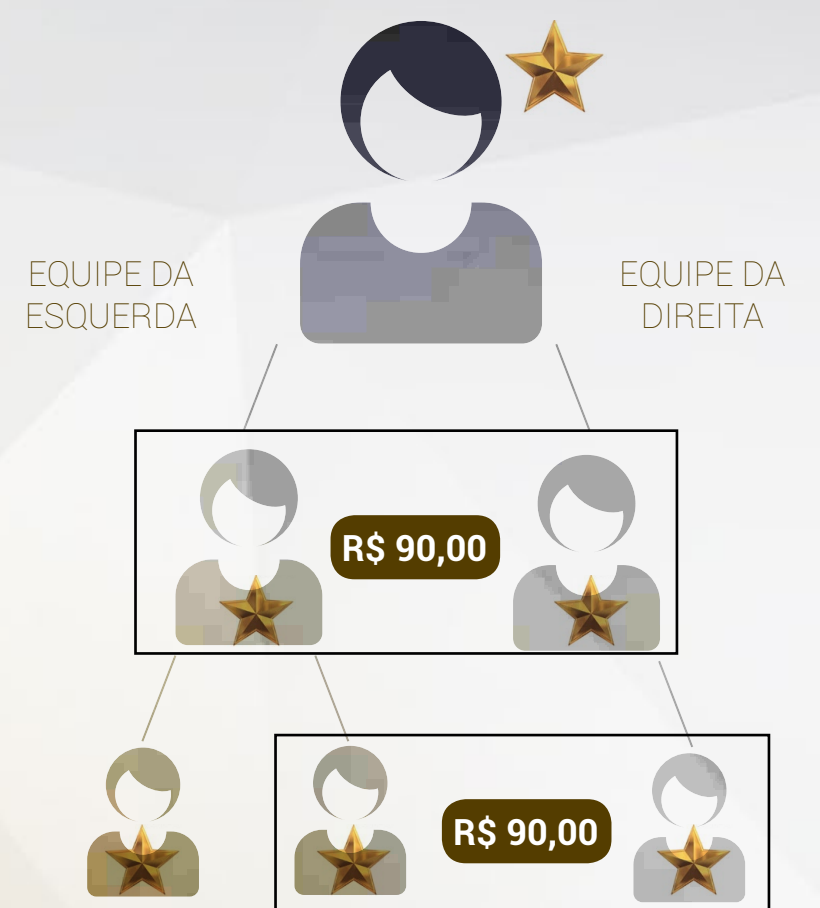

Imagine que você indique
5 pessoas bronze
e elas façam o mesmo que você.

BÔNUS DE EQUILÍBRIO – BINÁRIO

Bronze
75 pontos
10%
*da menor equipe

R\$ 7,50
Por PAR

R\$ 15,00
Por PAR

R\$ 30,00
Por PAR

Prata
150 pontos
20%
*da menor equipe

R\$ 15,00
Por PAR

R\$ 30,00
Por PAR

R\$ 60,00
Por PAR

Ouro
300 pontos
30%
*da menor equipe

R\$ 22,50
Por PAR

R\$ 45,00
Por PAR

R\$ 90,00
Por PAR

EXEMPLO KIT OURO

BÔNUS DE ATIVAÇÃO MENSAL

Imagine que você indica 3 pessoas e cada uma delas indica 3 pessoas.

NÍVEL	BÔNUS	CONSULTORES	TOTAL	ACUMULADO
1º	R\$ 8,00	3	R\$ 24,00	R\$ 24,00
2º	R\$ 8,00	9	R\$ 72,00	R\$ 96,00
3º	R\$ 8,00	27	R\$ 216,00	R\$ 312,00
4º	R\$ 8,00	81	R\$ 648,00	R\$ 960,00
5º	R\$ 8,00	243	R\$ 1.944,	R\$ 2.904,
6º	R\$ 4,00	729	R\$ 2.916,	R\$ 5.820,
7º	R\$ 4,00	2.187	R\$ 8.748,	R\$ 14.568,
8º	R\$ 4,00	6.561	R\$ 26.244,	R\$ 40.812,
9º	R\$ 4,00	19.683	R\$ 78.732,	R\$ 119.544,
10º	R\$ 4,00	59.049	R\$ 236.196,	R\$ 355.740,