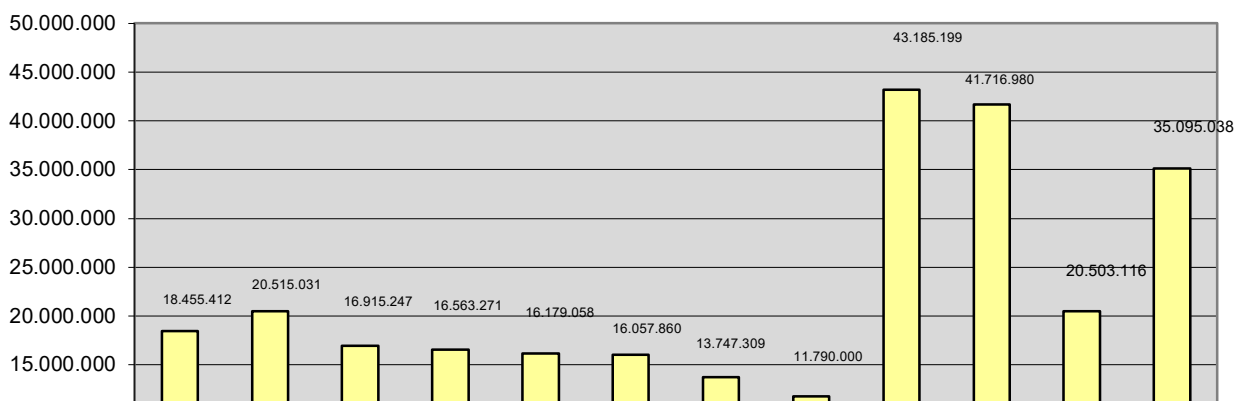

Consultas a datos no protegidos