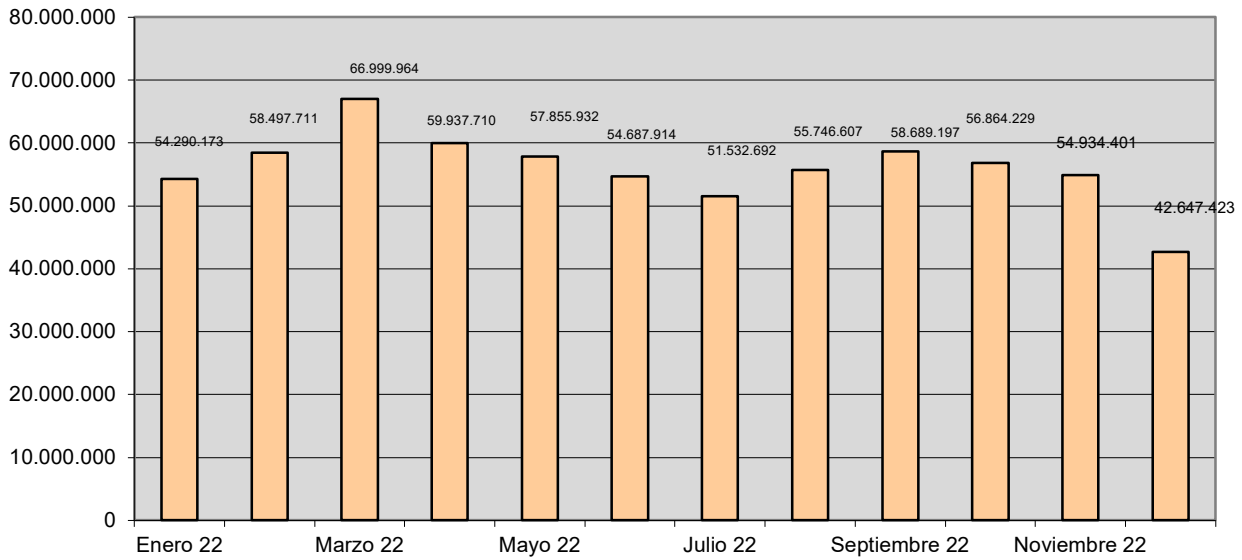

Consultas a Cartografía