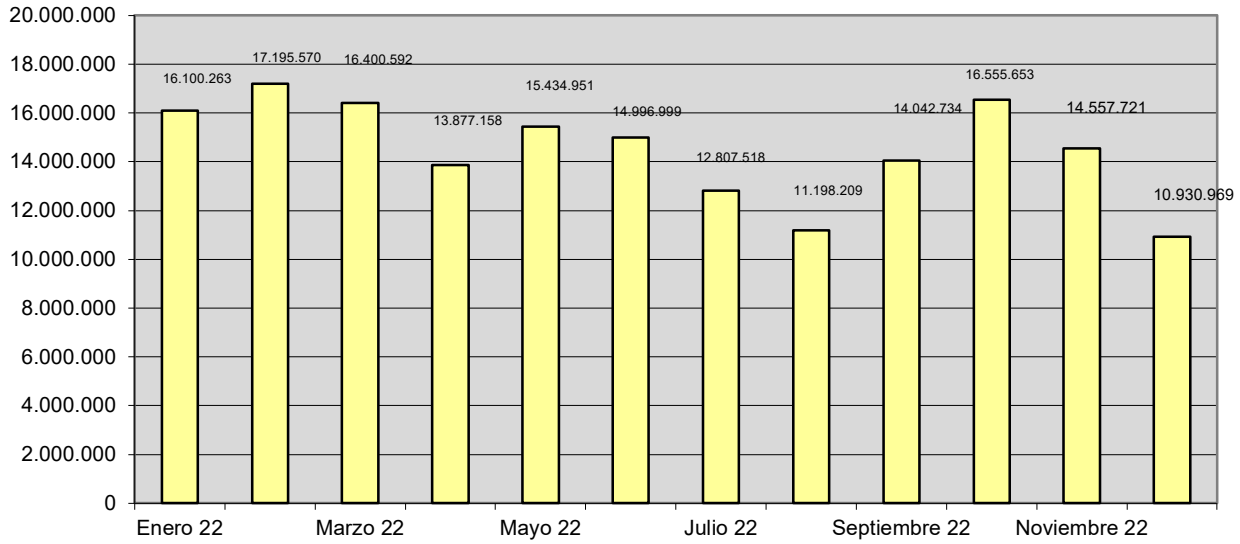

DATOS ACUMULADOS desde el 01/05/2003

Visitas a la SEC	1.488.095.503
Consultas a datos protegidos	418.014.772
Certificados emitidos	133.333.489
Consultas a datos no protegidos	2.370.022.131
Consultas a Cartografía	5.148.195.148

Visitas a la SEC

Consultas a datos protegidos

Certificados emitidos

Consultas a datos no protegidos

Consultas a Cartografía

EVOLUCIÓN MENSUAL 2023

[Volver](#)

Visitas a la SEC

Consultas a datos protegidos

Certificados emitidos

Consultas a datos no protegidos

Consultas a Cartografía

Visitas a la SEC

Consultas a datos protegidos

Certificados emitidos

Consultas a datos no protegidos