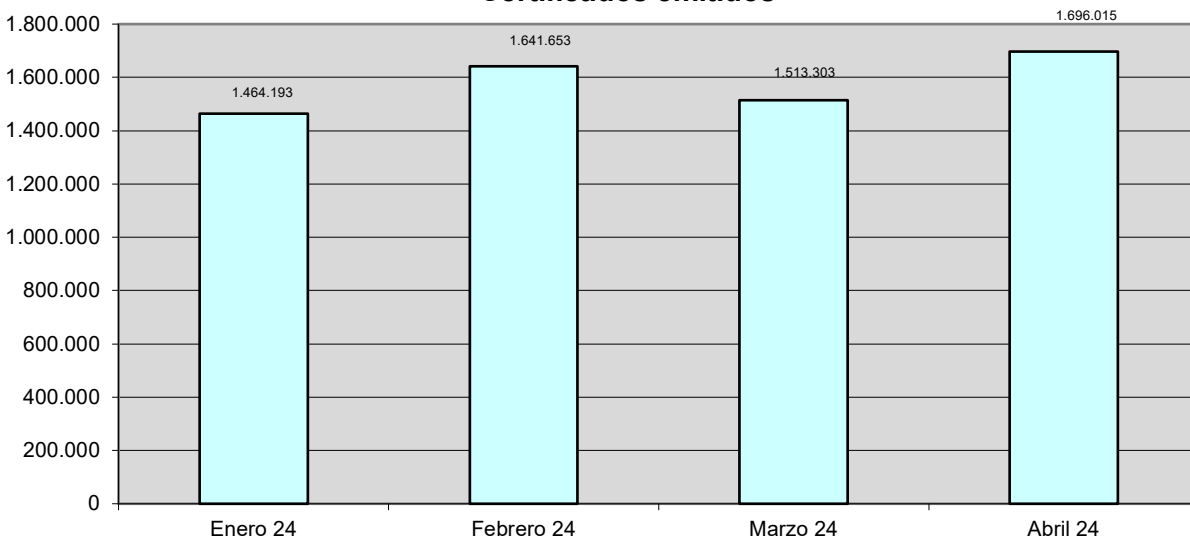

[Evolución mensual 2010](#)

[Evolución mensual 2009](#)

[Evolución mensual 2008](#)

[Evolución mensual 2007](#)

[Evolución mensual 2006](#)

[Evolución mensual 2005](#)

[Evolución anual desde el 01/05/2003](#)

DATOS ACUMULADOS desde el 01/05/2003

Visitas a la SEC	1.488.095.503
Consultas a datos protegidos	418.014.772
Certificados emitidos	133.333.489
Consultas a datos no protegidos	2.370.022.131
Consultas a Cartografía	5.148.195.148

Visitas a la SEC

Consultas a datos protegidos

Certificados emitidos

Consultas a datos no protegidos

Consultas a Cartografía

EVOLUCIÓN MENSUAL 2023

[Volver](#)

Visitas a la SEC