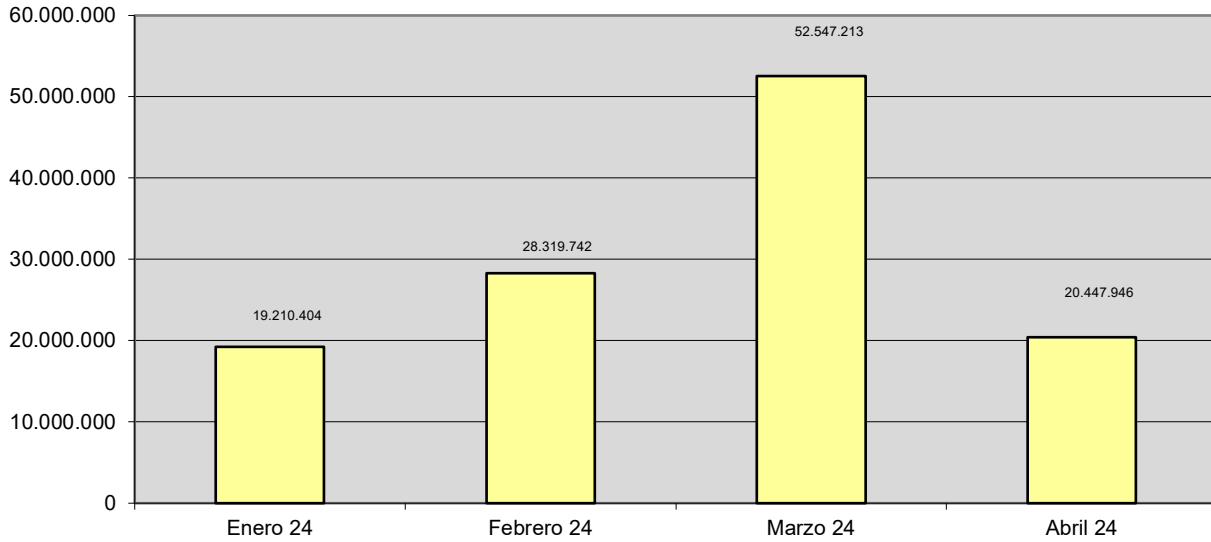

DATOS ACUMULADOS desde el 01/05/2003

Visitas a la SEC	1.488.095.503
Consultas a datos protegidos	418.014.772
Certificados emitidos	133.333.489
Consultas a datos no protegidos	2.370.022.131
Consultas a Cartografía	5.148.195.148

Visitas a la SEC

Consultas a datos protegidos

Certificados emitidos

Consultas a datos no protegidos

Consultas a Cartografía

EVOLUCIÓN MENSUAL 2023

[Volver](#)

Visitas a la SEC