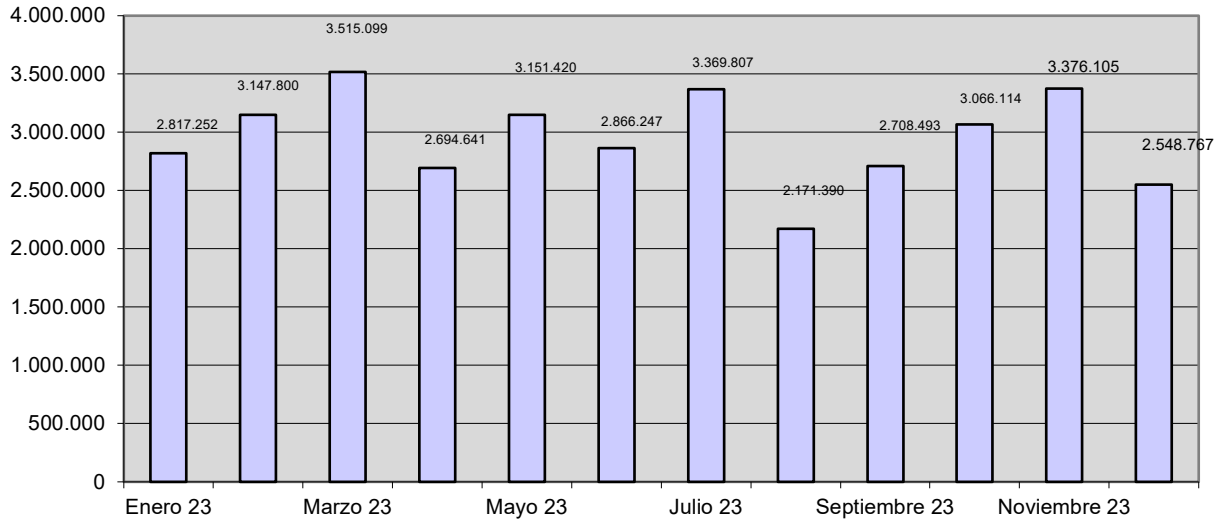

Consultas a datos protegidos