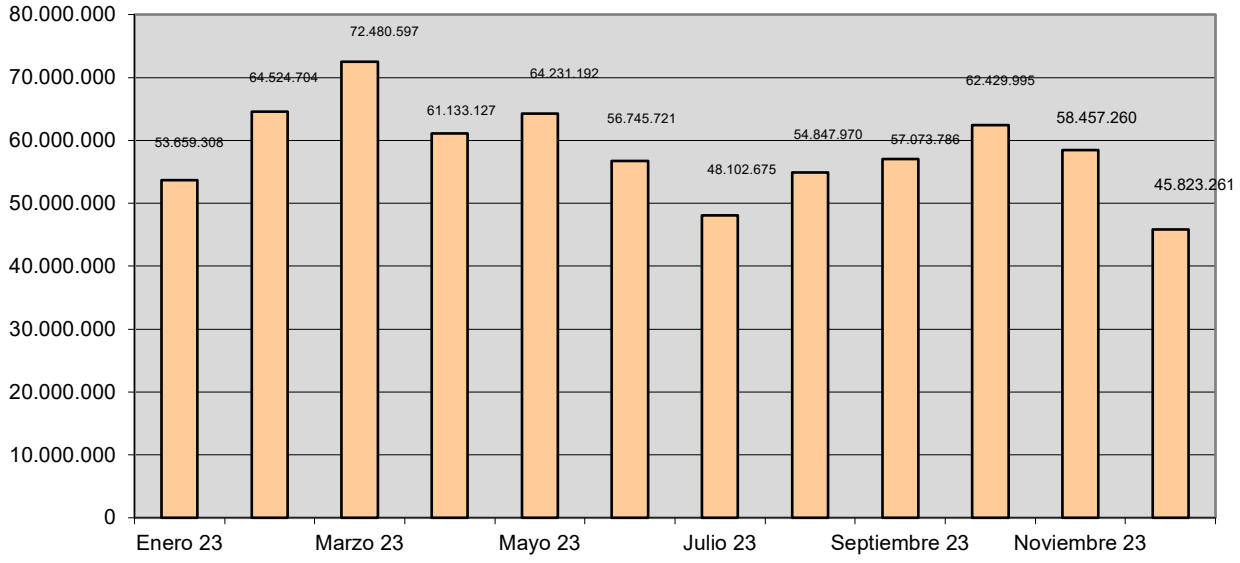

DATOS ACUMULADOS desde el 01/05/2003

Visitas a la SEC	1.488.095.503
Consultas a datos protegidos	418.014.772
Certificados emitidos	133.333.489
Consultas a datos no protegidos	2.370.022.131
Consultas a Cartografía	5.148.195.148

Visitas a la SEC

Consultas a datos protegidos

Certificados emitidos

Consultas a datos no protegidos

Consultas a Cartografía

EVOLUCIÓN MENSUAL 2023

[Volver](#)

Visitas a la SEC

Consultas a datos protegidos

Certificados emitidos

Consultas a datos no protegidos

Consultas a Cartografía

Visitas a la SEC

Consultas a datos protegidos

Certificados emitidos

Consultas a datos no protegidos