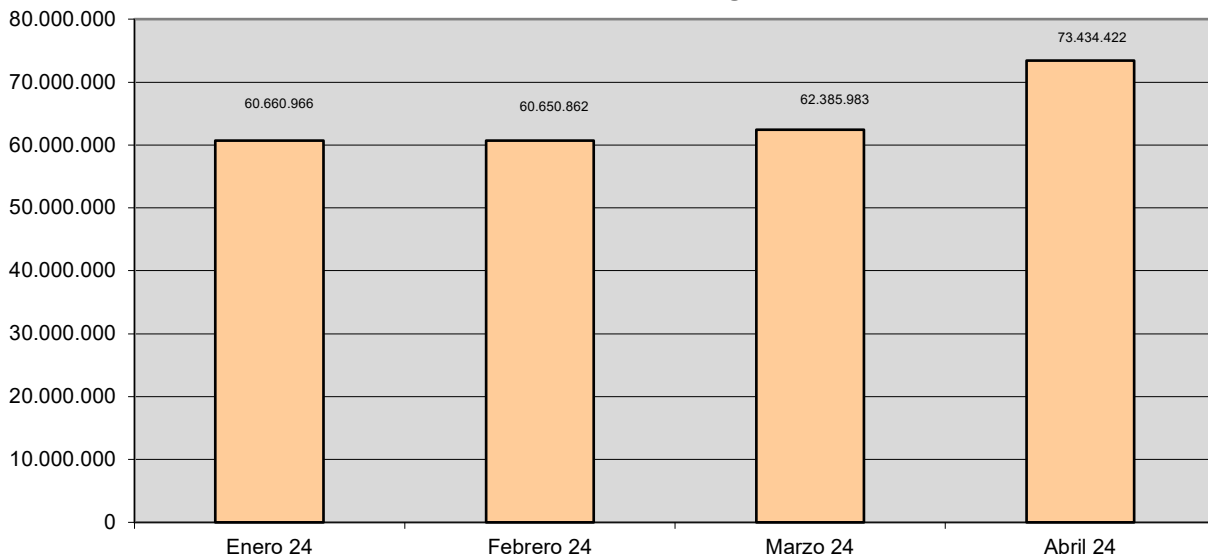

DATOS ACUMULADOS desde el 01/05/2003

Visitas a la SEC	1.488.095.503
Consultas a datos protegidos	418.014.772
Certificados emitidos	133.333.489
Consultas a datos no protegidos	2.370.022.131
Consultas a Cartografía	5.148.195.148

Visitas a la SEC

Consultas a datos protegidos

Certificados emitidos

Consultas a datos no protegidos

Consultas a Cartografía

EVOLUCIÓN MENSUAL 2023

[Volver](#)

Visitas a la SEC