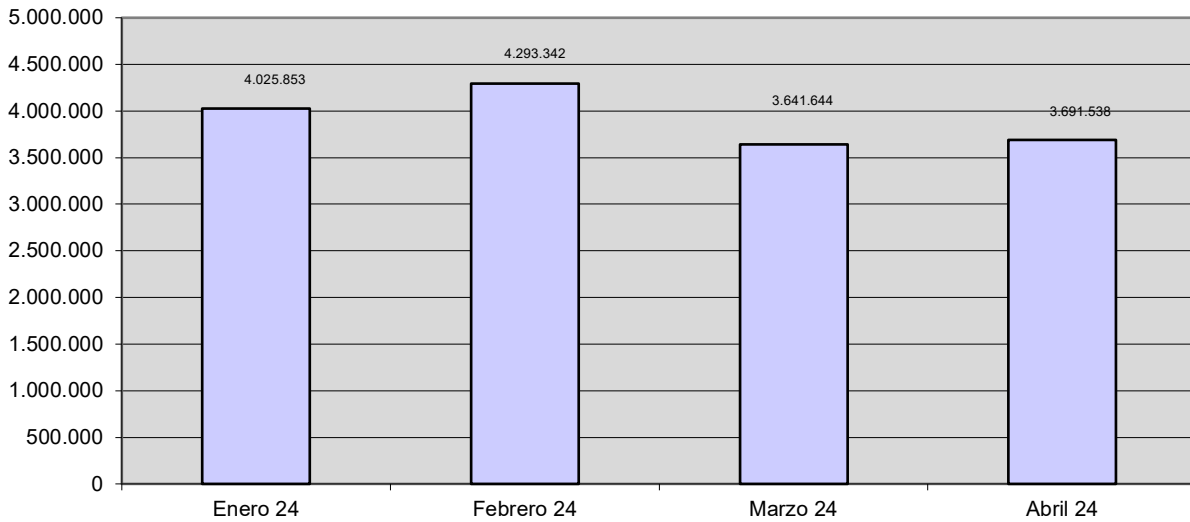

Consultas a datos protegidos