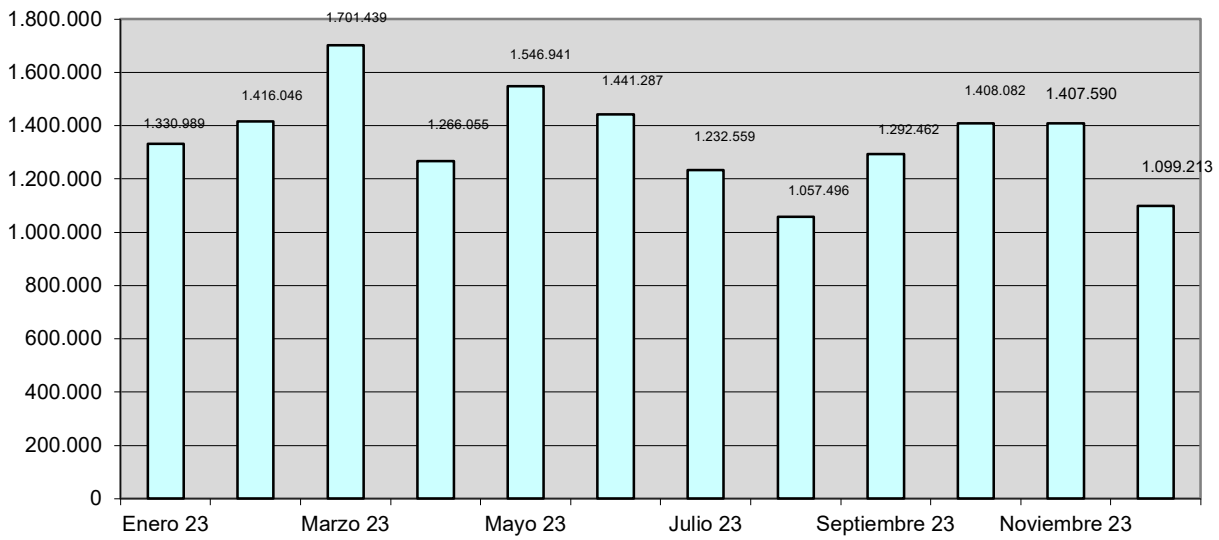

Certificados emitidos