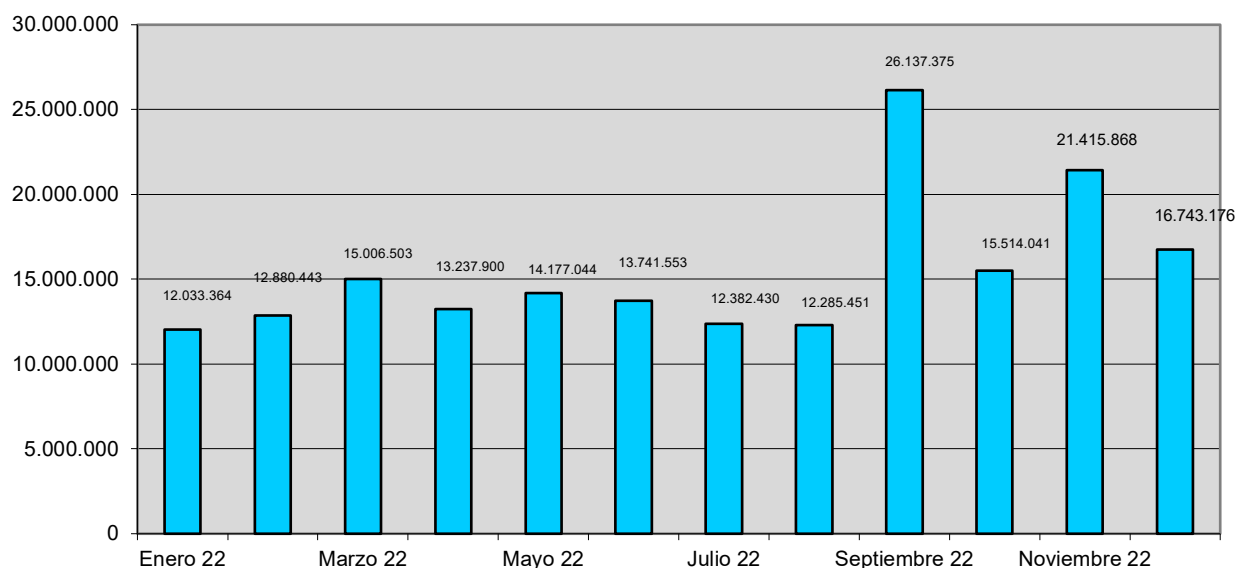

DATOS ACUMULADOS desde el 01/05/2003

Visitas a la SEC	1.488.095.503
Consultas a datos protegidos	418.014.772
Certificados emitidos	133.333.489
Consultas a datos no protegidos	2.370.022.131
Consultas a Cartografía	5.148.195.148

Visitas a la SEC

Consultas a datos protegidos

Certificados emitidos

Consultas a datos no protegidos

Consultas a Cartografía

EVOLUCIÓN MENSUAL 2023

[Volver](#)

Visitas a la SEC

Consultas a datos protegidos

Certificados emitidos

Consultas a datos no protegidos

Consultas a Cartografía

Visitas a la SEC

Consultas a datos protegidos

Certificados emitidos

Consultas a datos no protegidos