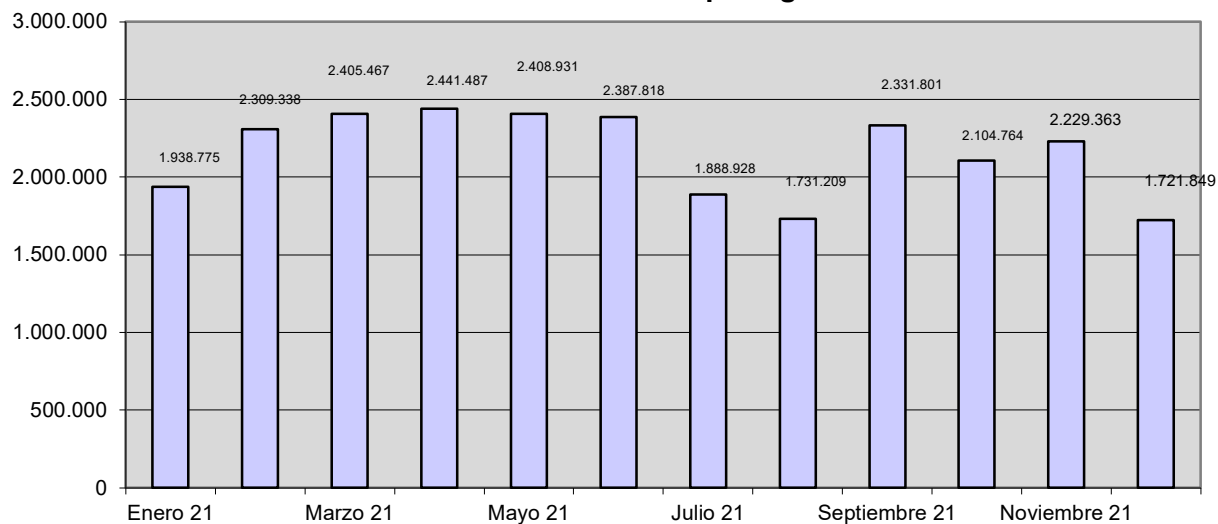

Consultas a datos protegidos