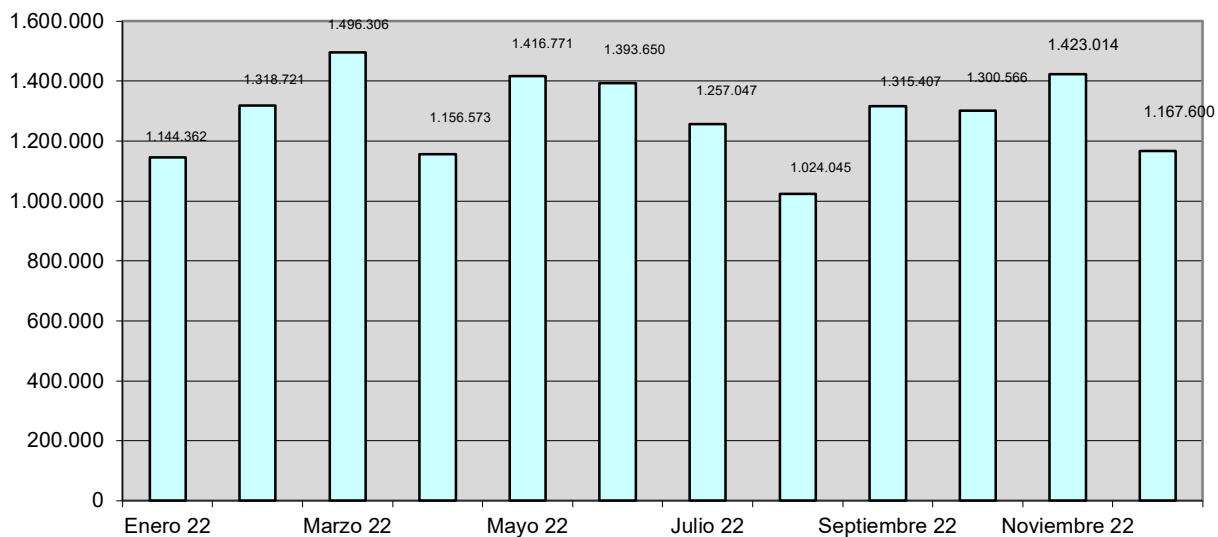

DATOS ACUMULADOS desde el 01/05/2003

Visitas a la SEC	1.488.095.503
Consultas a datos protegidos	418.014.772
Certificados emitidos	133.333.489
Consultas a datos no protegidos	2.370.022.131
Consultas a Cartografía	5.148.195.148

Visitas a la SEC

Consultas a datos protegidos

Certificados emitidos

Consultas a datos no protegidos

Consultas a Cartografía

EVOLUCIÓN MENSUAL 2023

[Volver](#)

Visitas a la SEC

Consultas a datos protegidos

Certificados emitidos

Consultas a datos no protegidos

Consultas a Cartografía

Visitas a la SEC

Consultas a datos protegidos

Certificados emitidos

Consultas a datos no protegidos