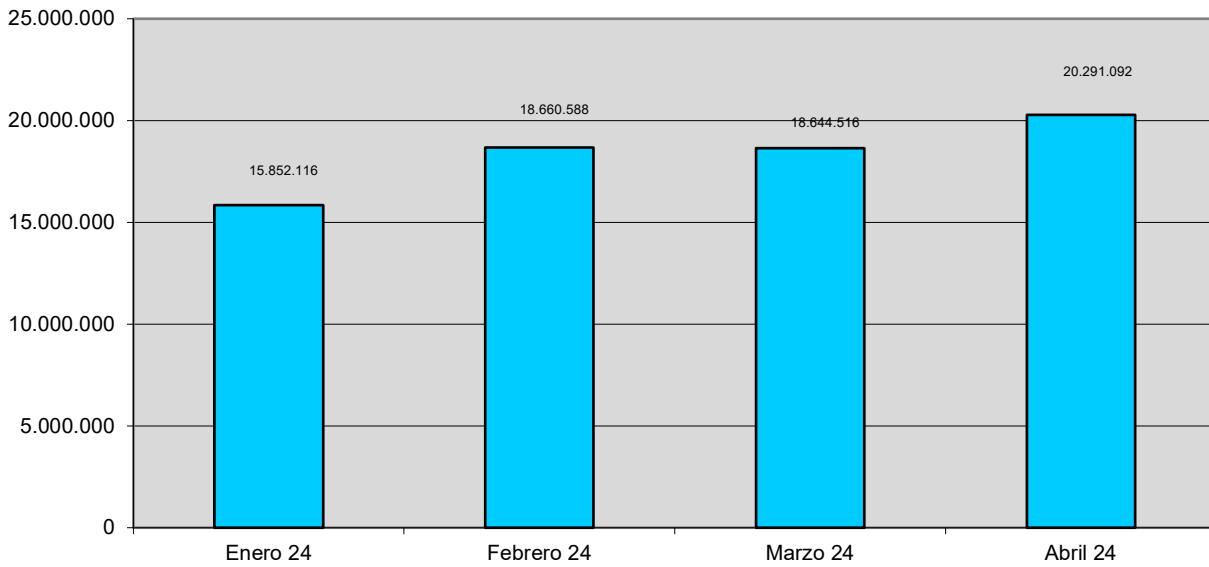

Visitas a la SEC