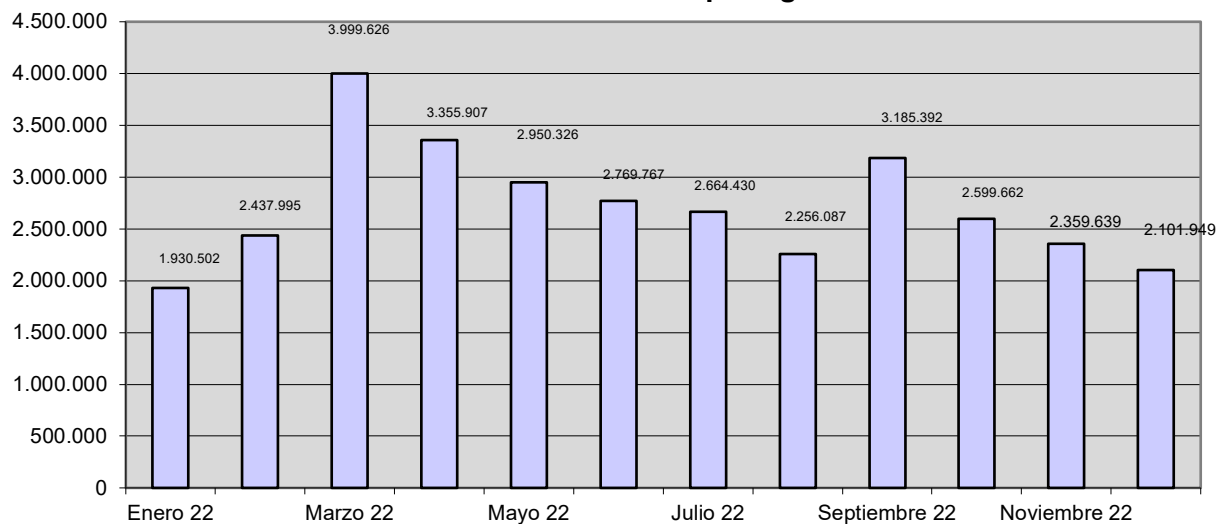

DATOS ACUMULADOS desde el 01/05/2003

Visitas a la SEC	1.488.095.503
Consultas a datos protegidos	418.014.772
Certificados emitidos	133.333.489
Consultas a datos no protegidos	2.370.022.131
Consultas a Cartografía	5.148.195.148

Visitas a la SEC

Consultas a datos protegidos

Certificados emitidos

Consultas a datos no protegidos

Consultas a Cartografía

EVOLUCIÓN MENSUAL 2023

[Volver](#)

Visitas a la SEC

Consultas a datos protegidos

Certificados emitidos

Consultas a datos no protegidos

Consultas a Cartografía

Visitas a la SEC

Consultas a datos protegidos

Certificados emitidos

Consultas a datos no protegidos