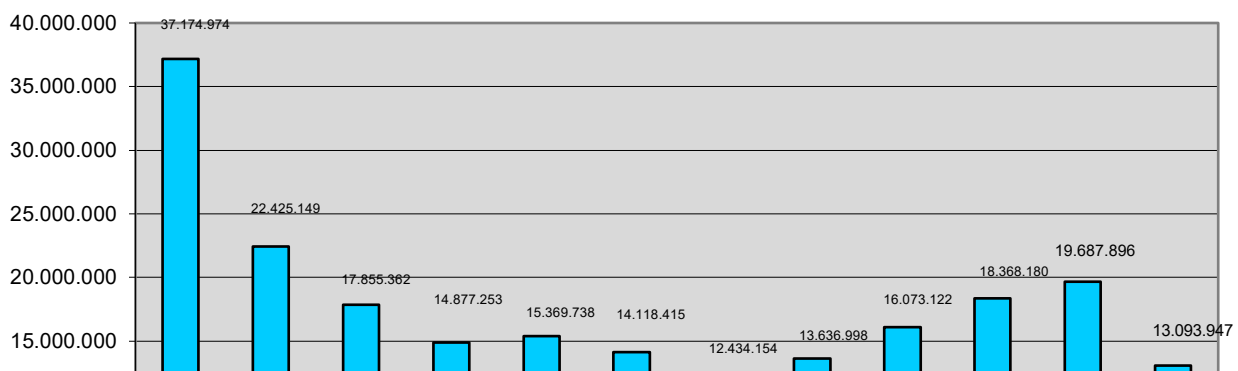

DATOS ACUMULADOS desde el 01/05/2003

Visitas a la SEC	1.488.095.503
Consultas a datos protegidos	418.014.772
Certificados emitidos	133.333.489
Consultas a datos no protegidos	2.370.022.131
Consultas a Cartografía	5.148.195.148

Visitas a la SEC

Consultas a datos protegidos

Certificados emitidos

Consultas a datos no protegidos

Consultas a Cartografía

EVOLUCIÓN MENSUAL 2023

[Volver](#)

Visitas a la SEC