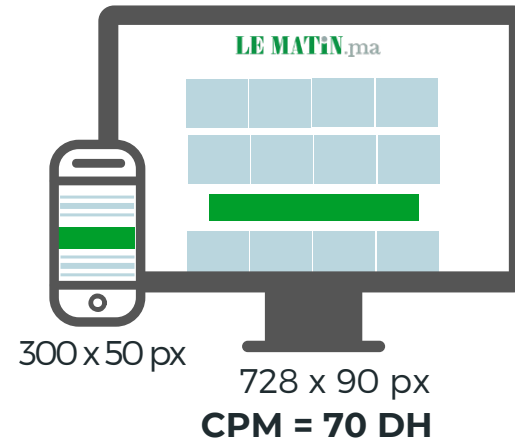

1/4 page hauteur
15,7 L x 25 H
12.500 DH/HT

1/4 page largeur
21 L x 17,5 H
12.500 DH/HT

1/4 page bandeau
32 L x 12,5 H
15.000 DH/HT

1/6 page
15,7 L x 17,5 H
7.500 DH/HT

1/8 page
17,5 L x 12,5 H
10,3 L x 17,5 H
7.200 DH/HT

1/8 page
32 L x 6,5 H
11.000 DH/HT

DISPLAY

SOUPLESSE. INTERACTIVITÉ.
CIBLAGE.

DISPLAY

Leaderboard Header

Leaderboard Body

Billboard Header

Pop-up

DISPLAY

Pavé

300 x 250 px
CPM = 85 DH

Pavé Vidéo

300 x 250 px
CPV= 2 DH

Grand Pavé

300 x 600 px
CPM = 100 DH

Wide Skyscraper

160 x 600 px
CPM = 75 DH

NEWSLETTER ET ALERTES

Newsletter

728 x 90 px
300 x 250 px
1700 DH/envoi
ou
728 x 360 px
2700 DH/envoi

Alerte

728 x 90 px
1700 DH/envoi
ou
728 x 360 px
2700 DH/envoi

BRAND CONTENT

**DONNER DU SENS. PARTAGER DES VALEURS.
CRÉER DU LIEN.**