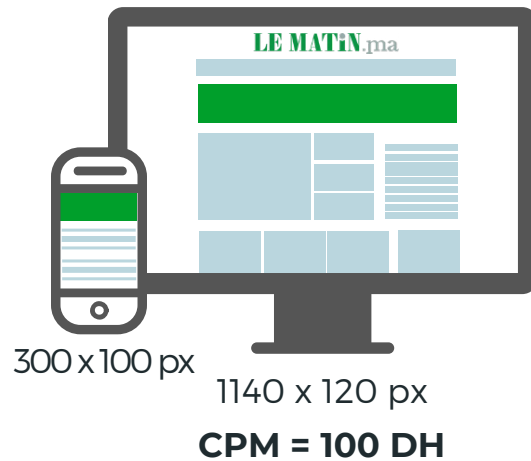

1/4 page hauteur
15,7 L x 25 H
12.500 DH/HT

1/4 page largeur
21 L x 17,5 H
12.500 DH/HT

1/4 page bandeau
32 L x 12,5 H
15.000 DH/HT

1/6 page
15,7 L x 17,5 H
7.500 DH/HT

1/8 page
17,5 L x 12,5 H
10,3 L x 17,5 H
7.200 DH/HT

1/8 page
32 L x 6,5 H
11.000 DH/HT

DISPLAY

SOUPLESSE. INTERACTIVITÉ.
CIBLAGE.

DISPLAY

Leaderboard Header

Leaderboard Body

Billboard Header

Pop-up

DISPLAY

Pavé

300 x 250 px
CPM = 85 DH

Pavé Vidéo

300 x 250 px
CPV= 2 DH

Grand Pavé

300 x 600 px
CPM = 100 DH

Wide Skyscraper

160 x 600 px
CPM = 75 DH

NEWSLETTER ET ALERTES

Newsletter

728 x 90 px
300 x 250 px
1700 DH/envoi
ou
728 x 360 px
2700 DH/envoi

Alerte

728 x 90 px
1700 DH/envoi
ou
728 x 360 px
2700 DH/envoi

BRAND CONTENT

**DONNER DU SENS. PARTAGER DES VALEURS.
CRÉER DU LIEN.**