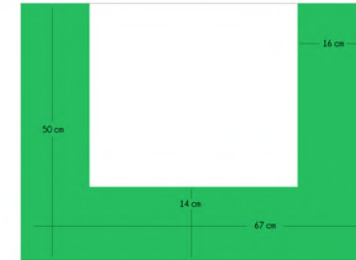

Bandeau bas de page
32 L x 6,5 H
25.000 DH/HT

Gate " UNE "
7,5 L x 14,5 H
22.000 DH/HT

Lucarne " UNE "
19,6 L x 10 H
28.000 DH/HT

Fenêtre " UNE "
19,6 L x 18 H
30.000 DH/HT

GRILLE TARIFAIRE 2022

Pages intérieures

Double page centrale
67 L x 50 H
117.000 DH/HT

Page centrale largeur
38 L x 25 H
32.000 DH/HT

Page centrale hauteur
32 L x 50 H
52.000 DH/HT

Page en U
65.000 DH/HT

Bandeau central
67 L x 12,5 H
30.000 DH/HT

Bas de page central
45,3 L x 32 H
41.000 DH/HT

Pleine page
32 L x 50 H
40.000 DH/HT

3/4 de page
24 L x 36 H
30.000 DH/HT

1/2 page hauteur
15,7 L x 50 H
28.000 DH/HT

1/2 page largeur
32 L x 25 H
24.000 DH/HT