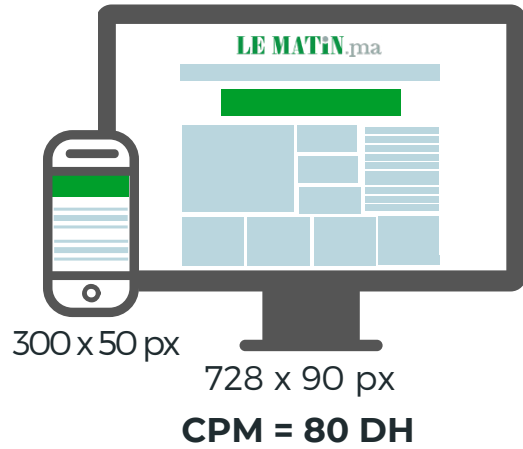

1/4 page hauteur
15,7 L x 25 H
12.500 DH/HT

1/4 page largeur
21 L x 17,5 H
12.500 DH/HT

1/4 page bandeau
32 L x 12,5 H
15.000 DH/HT

1/6 page
15,7 L x 17,5 H
7.500 DH/HT

1/8 page
17,5 L x 12,5 H
10,3 L x 17,5 H
7.200 DH/HT

1/8 page
32 L x 6,5 H
11.000 DH/HT

DISPLAY

SOUPLESSE. INTERACTIVITÉ.
CIBLAGE.

DISPLAY

Leaderboard Header

Leaderboard Body

Billboard Header

Pop-up

DISPLAY

Pavé

300 x 250 px
CPM = 85 DH

Pavé Vidéo

300 x 250 px
CPV= 2 DH

Grand Pavé

300 x 600 px
CPM = 100 DH

Wide Skyscraper

160 x 600 px
CPM = 75 DH

NEWSLETTER ET ALERTES

Newsletter

728 x 90 px
300 x 250 px
1700 DH/envoi
ou
728 x 360 px
2700 DH/envoi

Alerte

728 x 90 px
1700 DH/envoi
ou
728 x 360 px
2700 DH/envoi

BRAND CONTENT

**DONNER DU SENS. PARTAGER DES VALEURS.
CRÉER DU LIEN.**