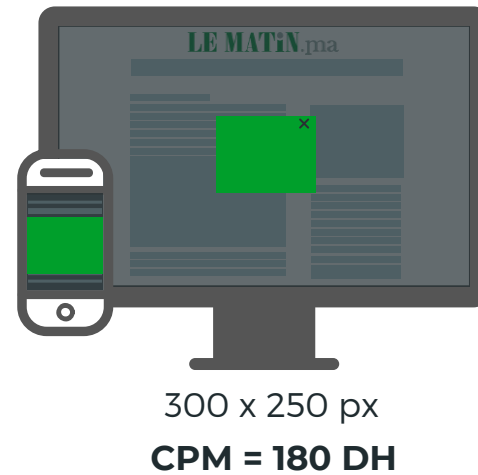

1/4 page hauteur
15,7 L x 25 H
12.500 DH/HT

1/4 page largeur
21 L x 17,5 H
12.500 DH/HT

1/4 page bandeau
32 L x 12,5 H
15.000 DH/HT

1/6 page
15,7 L x 17,5 H
7.500 DH/HT

1/8 page
17,5 L x 12,5 H
10,3 L x 17,5 H
7.200 DH/HT

1/8 page
32 L x 6,5 H
11.000 DH/HT

DISPLAY

SOUPLESSE. INTERACTIVITÉ.
CIBLAGE.

DISPLAY

Leaderboard Header

Leaderboard Body

Billboard Header

Pop-up

DISPLAY

Pavé

300 x 250 px
CPM = 85 DH

Pavé Vidéo

300 x 250 px
CPV= 2 DH

Grand Pavé

300 x 600 px
CPM = 100 DH

Wide Skyscraper

160 x 600 px
CPM = 75 DH

NEWSLETTER ET ALERTES

Newsletter

728 x 90 px
300 x 250 px
1700 DH/envoi
ou
728 x 360 px
2700 DH/envoi

Alerte

728 x 90 px
1700 DH/envoi
ou
728 x 360 px
2700 DH/envoi

BRAND CONTENT

**DONNER DU SENS. PARTAGER DES VALEURS.
CRÉER DU LIEN.**