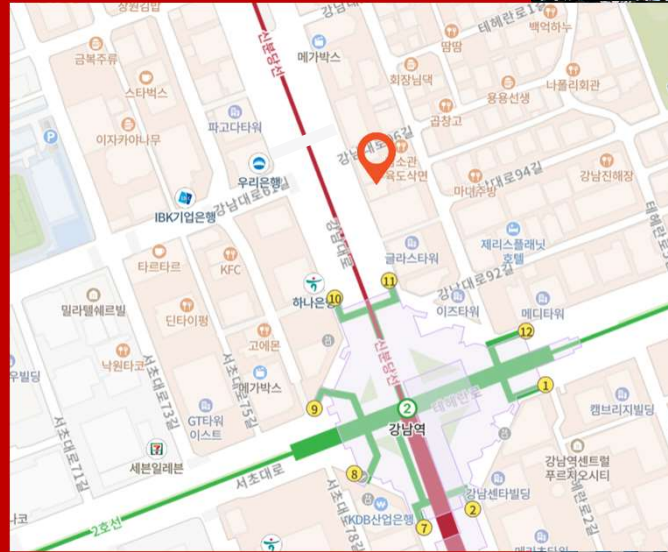

강남역 규정빌딩 전광판 광고제안

Gangnam Gyujeong Building LED Screen Advertising Proposal

Media Location

서울시 강남구 강남대로 412
대한민국 최대 유동인구 밀집지역
쇼핑·먹거리·오피스·교통 밀집지역
대단지아파트·학교·학원 밀집지역
강남역 출구 첫번째 강남대로변 위치
강남역 중앙버스정류소 횡단보도위치

Location Traffic

2022년 강남역 일평균 승하차 인원 국내 1위 (142,195명)

[자료원: 2022년 역별 수송실적, 서울교통공사, 2023.01]

인구밀집지역 버스노선수 1위 376

[자료원: 서울시, 2023.03]

강남역 남부+북부 일 유동인구 국내 1위 86만4,855명

[자료원: 2021년 대한민국 100대 상권, SKT, 2021.12]

Media Creative

좌측 곡면: 로고타이틀 또는 포스터

정면: 동영상

우측 곡면: 로고타이틀 또는 포스터

Real Time News

실시간 뉴스 전송

1일 50회 이상 국가기간뉴스통신사 연합뉴스의 주요 최신 뉴스 전송

뉴스 송출 화면 예시

이 시각 주요뉴스 

- '강대강 대처'...인턴·전임의 연대에 "29일까지 복귀" 최후통첩
- 의협 "의사 부족 주장은 '오진'"...증원규모 협상 가능성 '배제'
- 의료현장 '번 아웃'...이송지연 수십건에 심정지 환자 '뺑뺑이'도
- 尹대통령 "전국적으로 군사시설보호구역 1억300만평 해제"
- 권성동·이철규·이원모...'원조' 친윤·측근들 속속 공천