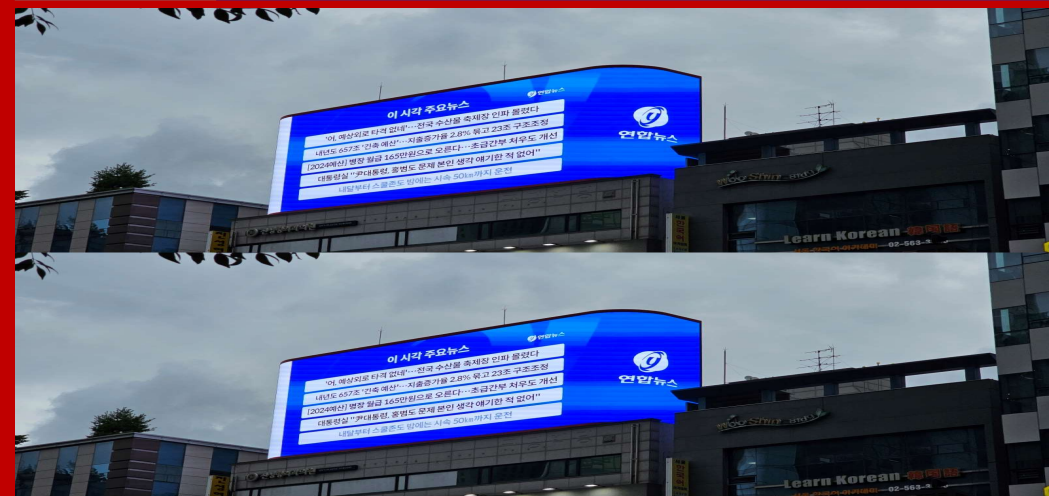

정면: 동영상

우측 곡면: 로고타이틀 또는 포스터

Real Time News

실시간 뉴스 전송

1일 50회 이상 국가기간뉴스통신사 연합뉴스의 주요 최신 뉴스 전송

뉴스 송출 화면 예시

이 시각 주요뉴스 

- '강대강 대처'...인턴·전임의 연대에 "29일까지 복귀" 최후통첩
- 의협 "의사 부족 주장은 '오진'"...증원규모 협상 가능성 '배제'
- 의료현장 '번 아웃'...이송지연 수십건에 심정지 환자 '뺑뺑이'도
- 尹대통령 "전국적으로 군사시설보호구역 1억300만평 해제"
- 권성동·이철규·이원모...'원조' 친윤·측근들 속속 공천

 연합뉴스  연합뉴스

Media Cardrate

총 계좌	광고사이즈	운영시간	1계좌 (1일 100회 이상)	월 광고료(vat별도)
상업 24 계좌	28m×8m	6시~24시 (18시간)	15초	10,000,000
			20초	12,000,000
			30초	15,000,000

타임싱크

계약기간 동안 매일 일정 시간에 계약된 여러 개 LED전광판에 동일 광고를 동시 송출함으로써
광고 주목률과 마케팅 효과를 최대화하는 디지털전광판 특화 상품