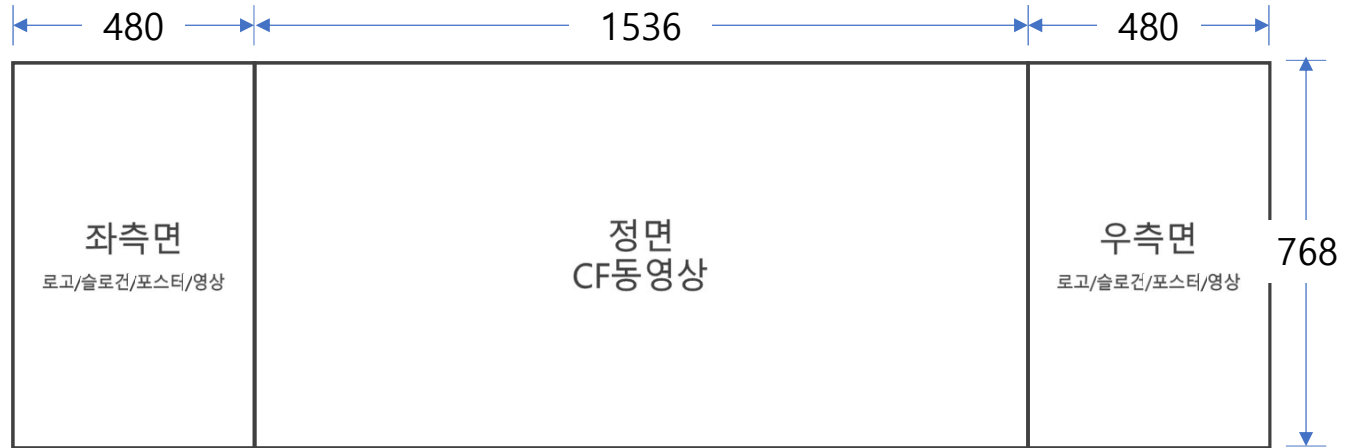

※ 15일 진행 시 제안가의 60%

※ 월별 판매 계좌가 제한되어 있으므로 집행 희망 시 잔여 계좌, 희망 시간대 등 사전 조율이 필요합니다.

※ 씨티빌딩 규격 24.4m X 8.6m (해상도 2400 X 832)

Time Sync

타임싱크 위치

Media Size

- 상기 수치는 제작 해상도입니다. (Pixel)
- 좌측면과 우측면은 로고 및 포스터이미지를 고정 또는 동영상으로 구현하시면 됩니다.