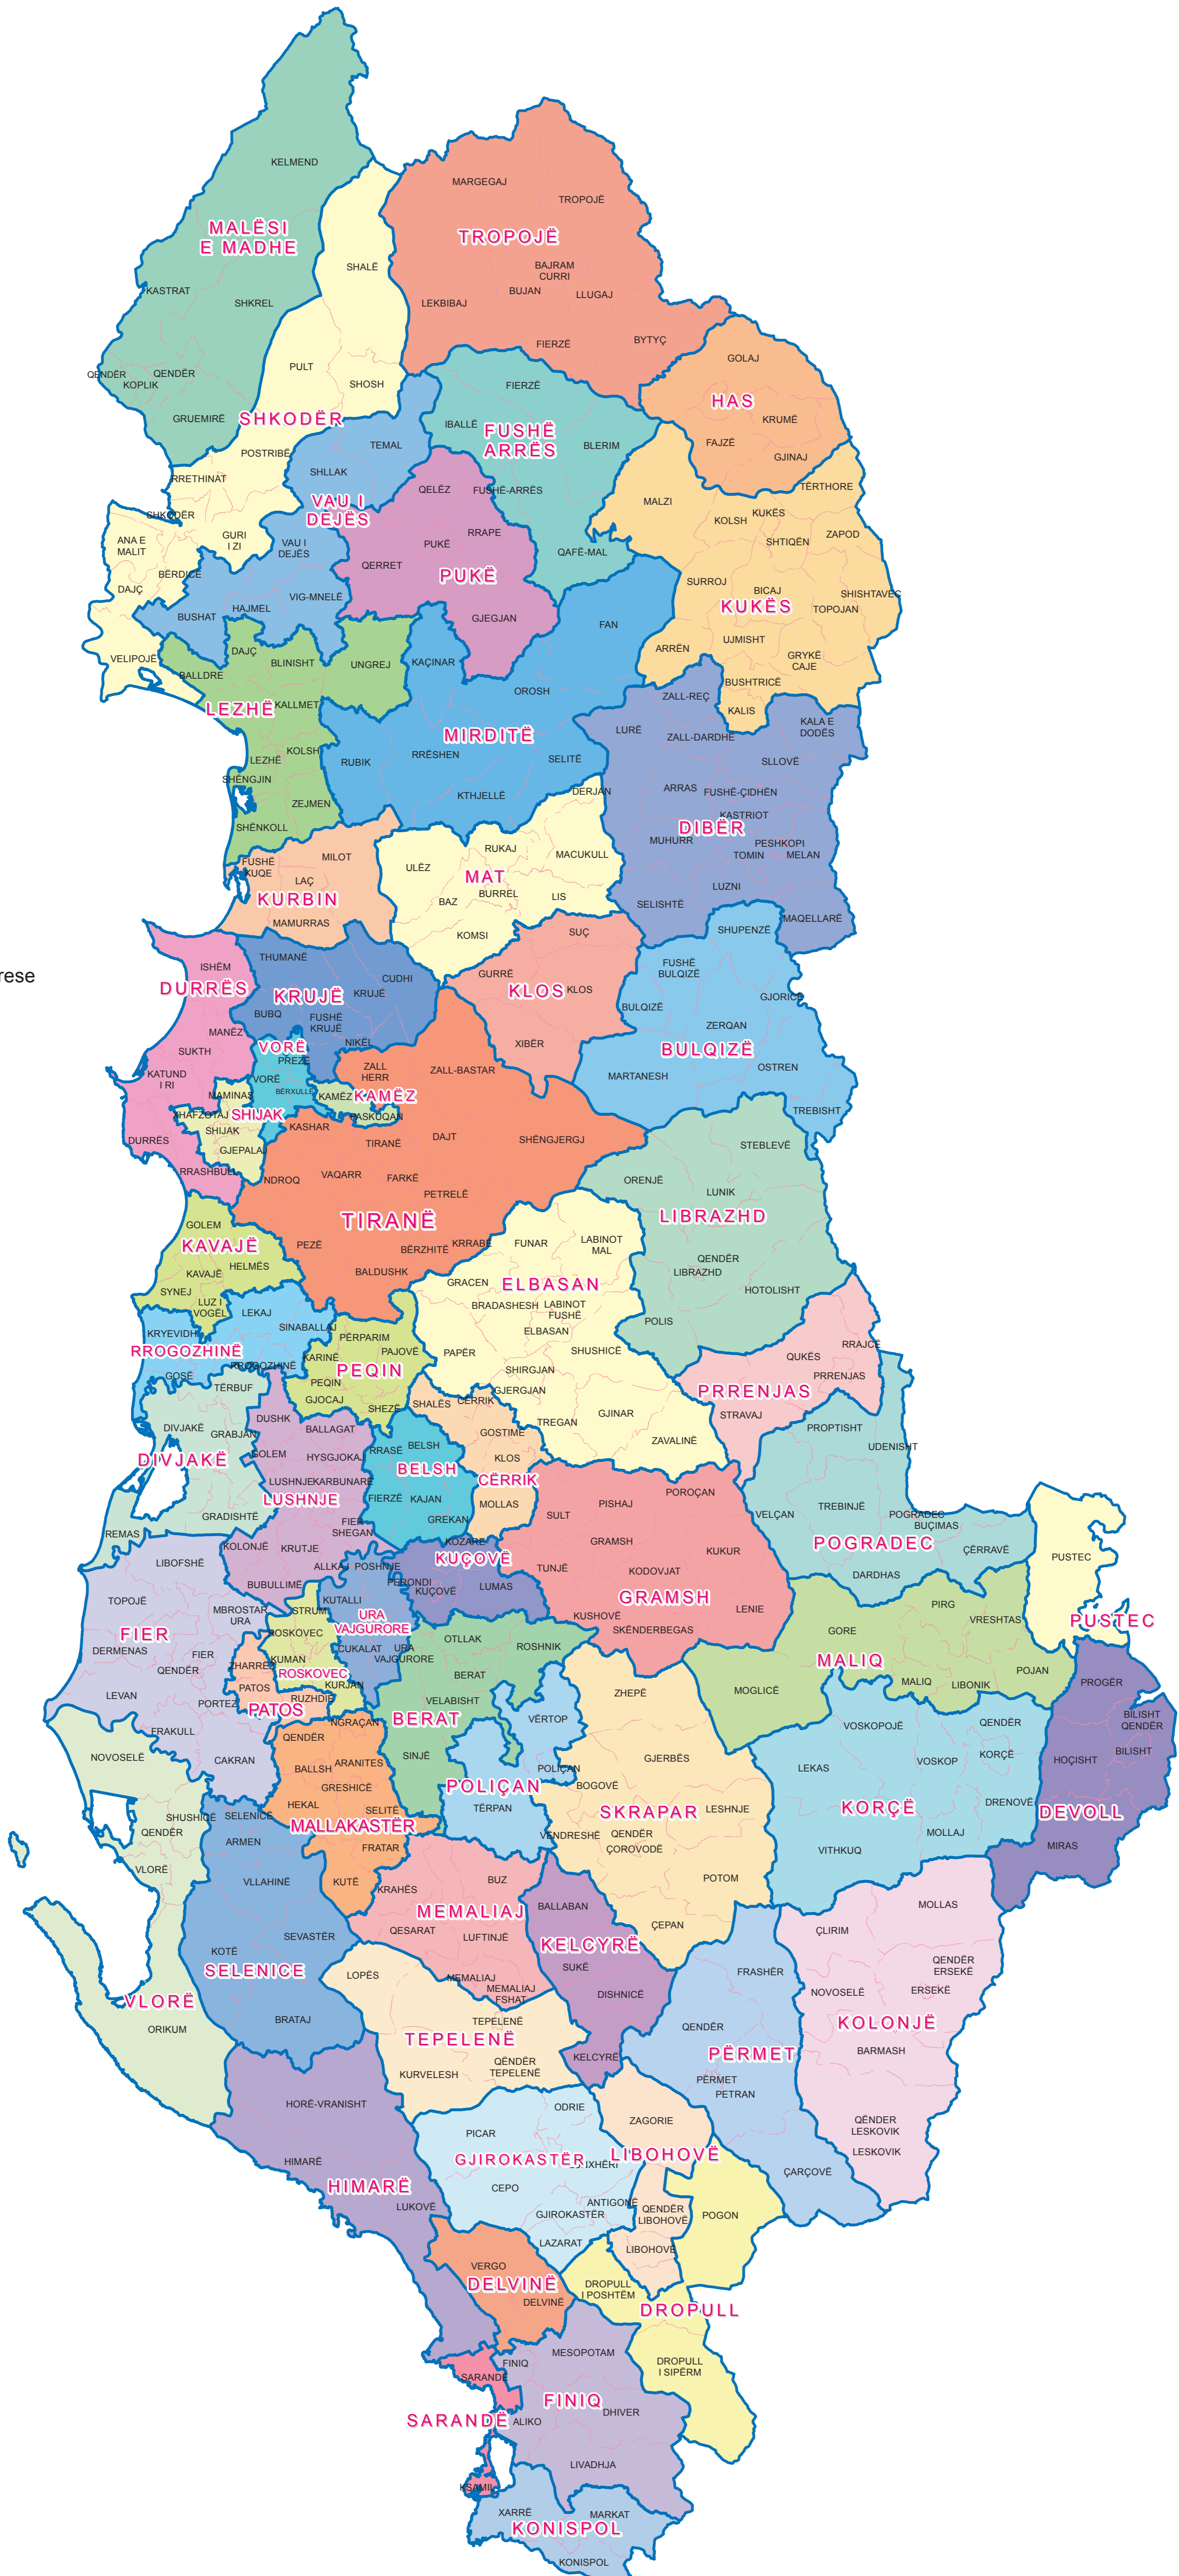

HARTA ADMINISTRATIVE TERRITORIALE E BASHKIVE TË SHQIPËRISË

1:420,000

N

REPUBLIKA E SHQIPËRISË
MINISTRIA E ÇËSHTJEVE VENDORE

- Kufi Bashkie
- Njesite administrative perberese