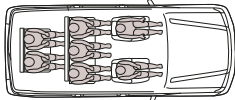

Land Cruiser 300 Station Wagon
GX-R / **3.3 litre Twin Turbo Diesel V6**
Automatic/Automatique/Automático
7 seater/places/plazas / 4x4
● ● Code/Código: FJA300L/R-GNUAY