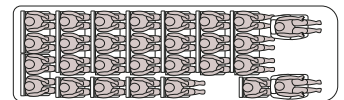

RAV4
2.5 litre Petrol/Essence/Gasolina
Automatic/Automatique/Automático
5 seater/places/plazas / 4x4
● ● Code/Código: AXAH54L/R-ANXGB

Coaster Bus
4.2 litre Diesel
29 seater/places/plazas / 4x2
● ● Code/Código: HZB70L/R-ZGMSS