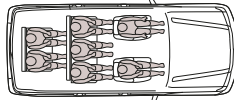

Hilux
Double Cabin/Double Cabine/Doble Cabina
2.4 litre Turbo Diesel D-4D
5 seater/places/plazas / 4x4
● ● Code/Código: GUN125L-DNFSXN