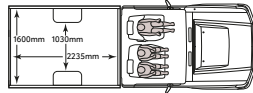

Land Cruiser 76 Hardtop
5 door/porte/puerta
4.2 litre Diesel
10 seater/places/plazas / 4x4
● ● Code/Código: HZJ76L/R-RKMRS