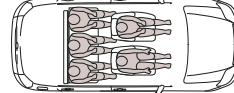

Land Cruiser 150 Prado
TXL / 2.8 litre Turbo Diesel
Automatic/Automatique/Automático
7 seater/places/plazas / 4x4
● ● Code/Código: GDJ150L/R-GKTEY