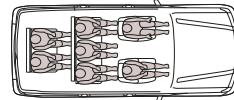

Land Cruiser 300 Station Wagon
GX-R / **3.5 litre Twin Turbo Petrol V6 / Essence/Gasolina**
Automatic/Automatique/Automático
7 seater/places/plazas / 4x4
● ● Code/Código: VJA300R-R-GNUAZ