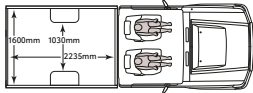

Land Cruiser 76 Hardtop
5 door/porte/puerta
2.8 litre Turbo Diesel
Automatic/Automatique/Automático
9 seater/places/plazas / 4x4
● ● Code/Código: GDJ76L/R-RKTNV