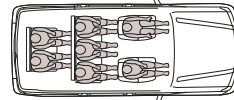

Hilux
Double Cabin/Double Cabine/Doble Cabina
2.4 litre Turbo Diesel D-4D
5 seater/places/plazas / 4x4
● ● Code/Código: GUN125R-DNFLXN