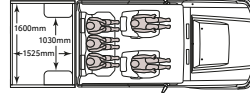

Land Cruiser 78 Hardtop
3 door/porte/puerta
2.8 litre Turbo Diesel
Automatic/Automatique/Automático
12 seater/places/plazas / 4x4
● ● Code/Código: GDJ78L/R-RJTRY