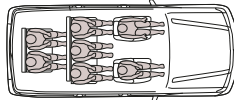

Land Cruiser 300 Station Wagon
GX-R / **3.5 litre Twin Turbo Petrol V6 / Essence/Gasolina**
Automatic/Automatique/Automático
7 seater/places/plazas / 4x4
● ● Code/Código: VJA300L-R-GNUZV

Land Cruiser 150 Prado
TXL / 2.8 litre Turbo Diesel
7 seater/places/plazas / 4x4
● ● Code/Código: GDJ150L/R-GKFEY