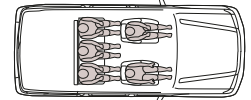

Hilux
Double Cabin/Double Cabine/Doble Cabina
2.8 litre Turbo Diesel
Automatic/Automatique/Automático
5 seater/places/plazas / 4x4
● ● Code/Código: GUN126L-DNTHXN