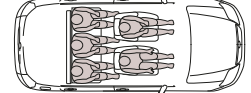

Corolla Sedan
1.8 litre Petrol/Essence/Gasolina
5 seater/places/plazas / 4x2
● ● Code/Código: ZRE182R-GEFKN