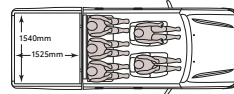

Land Cruiser 79 Pick-Up
Double Cabin/Double Cabine/Doble Cabina
2.8 litre Turbo Diesel
Automatic/Automatique/Automático
5 seater/places/plazas / 4x4
● ● Code/Código: GDJ79L/R-DKTRY