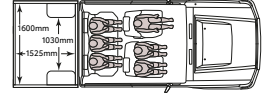

Land Cruiser 78 Hardtop
3 door/porte/puerta
4.2 litre Diesel
13 seater/places/plazas / 4x4
● ● Code/Código: HZJ78L/R-RJMRS