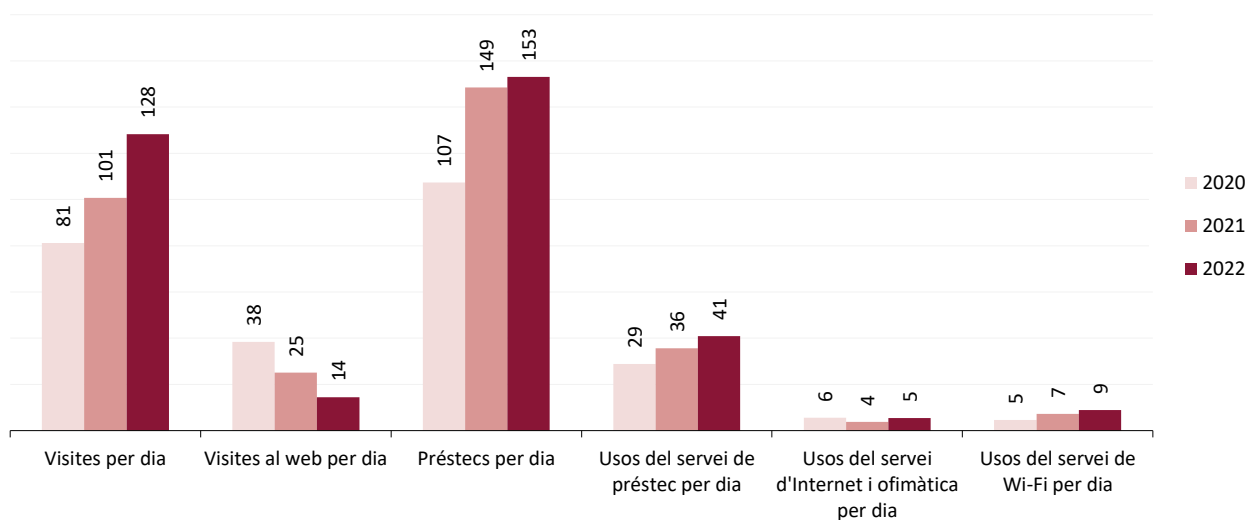

Evolució de les dades 2021-2022
Dades de la biblioteca

	2020	2021	2022
Punts de servei	1	1	1
Població atesa	15.941	15.941	16.155
Recursos			
Espai disponible (superfície en m2)	870	870	870
Personal	6	6	6
Punts de lectura	123	123	123
Ordinadors d'ús públic	18	18	18
Dies de servei (Mitjana per biblioteca)	208	283	285
Hores de servei (acumulades)	946	1.479	1.674
Fons documental (volums a 31/12, revistes no incloses)	61.124	59.392	55.494
Creixement de la col·lecció		-2,8%	-6,6%
Activitats (sessions)	70	117	133
Visites escolars	21	122	110
Cost operatiu del servei	344.891,54 €	375.475,78 €	397.805,14 €
Usuaris			
Usuaris inscrits a 31 de desembre	7.809	8.050	6.577
Carnets expedits durant l'any	199	245	380
% de població de l'àrea de referència amb carnet	49%	50%	41%
Resultats			
Visites	16.903	28.497	36.573
Visites als webs de les biblioteques	7.998	7.101	4.118
Préstecs	22.348	42.042	43.633
Préstecs virtuals	2.088	1.934	1.860
Fons documental prestat durant l'any	9.782	13.471	13.224
% de documents prestats (1 vegada o més)	16%	23%	24%
Ús del servei de préstec (usuaris diaris acumulats)	5.992	10.097	11.665
Ús del servei d'Internet i ofimàtica (usuaris diaris acumulats)	1.166	1.063	1.558
Ús del servei de Wi-Fi (usuaris diaris acumulats)	959	2.049	2.536
Usuaris actius	2.247	1.875	2.384
% d'usuaris actius en relació als usuaris inscrits	29%	23%	36%
Assistents a activitats	2.034	3.024	3.700
Alumnes assistents a visites escolars	522	3.119	2.562

Servei de biblioteca pública Arenys de Mar. Biblioteca Pare Fidel Fita

Mitjanes 2020-2022

Dades de la biblioteca

Mitjana per dia de servei

	2020	2021	2022
Visites per dia	81	101	128
Visites al web per dia	38	25	14
Préstecs per dia	107	149	153
Usos del servei de préstec per dia	29	36	41
Usos del servei d'Internet i ofimàtica per dia	6	4	5
Usos del servei de Wi-Fi per dia	5	7	9