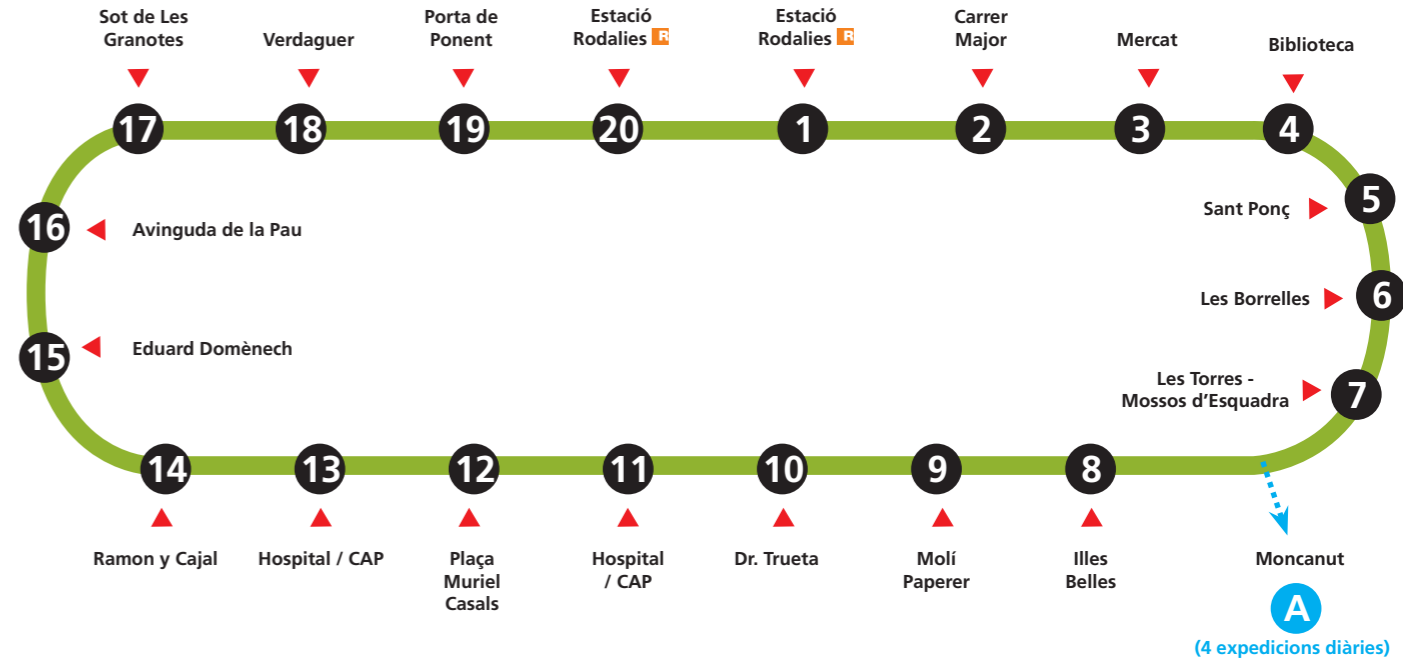

PRINCIPALS TRAJECTES DES DE SANT CELONI

- SANT CELONI - SANT CELONI:** 1 zona
- SANT CELONI - GRANOLLERS:** 2 zones
- SANT CELONI - BARCELONA:** 4 zones

TRANSBORDAMENT
GRATUÏT

Vols portar la teva publicitat allà on anem?

Parades interurbanes
(connexió amb els serveis a la Batllòria i urbanitzacions del Montnegre)

L-588 SANT CELONI → URBANITZACIÓ MONTNEGRE → SANT CELONI

DE DILLUNS A DIVENDRES FEINERS (EXCEPTE AGOST)

Sant Celoni	Estació Rodalies R	7.49	11.42	19.05
	Comte del Montseny	-	11.45	19.08
	Hospital	8.08	11.46	19.09
	Pl. Mercè Rodoreda	8.10	11.48	19.11
Sant Celoni (Montnegre)	Pl. Santa Laura	8.20	11.58	19.21
Sant Celoni (Can Coll)	Pl. del Centre	8.28	12.06	19.29

Parades línia Urbanitzacions de Montnegre

SANT CELONI - URB. DEL MONTNEGRE

Estació de Rodalies de Sant Celoni · Campins-Plaça del Comte del Montseny · Hospital de Sant Celoni · Doctor Trueta-Plaça de Mercè Rodoreda · Ctra.Vella-C-35 · C/ Sot de Bacs-Cruïlla de Sant Martí Montnegre · Plaça de Santa Laura (Urbanització Boscos del Montnegre).

Sant Celoni (Montnegre)	Pl. Santa Laura	8.20	11.58	19.21
Sant Celoni (Can Coll)	Pl. del Centre	8.28	12.06	19.29
Sant Celoni	Estació Rodalies R	8.39	12.17	19.40
	Comte del Montseny	8.42	12.20	19.43
	Hospital	8.43	12.21	19.44
	Pl. Mercè Rodoreda	8.45	-	19.46