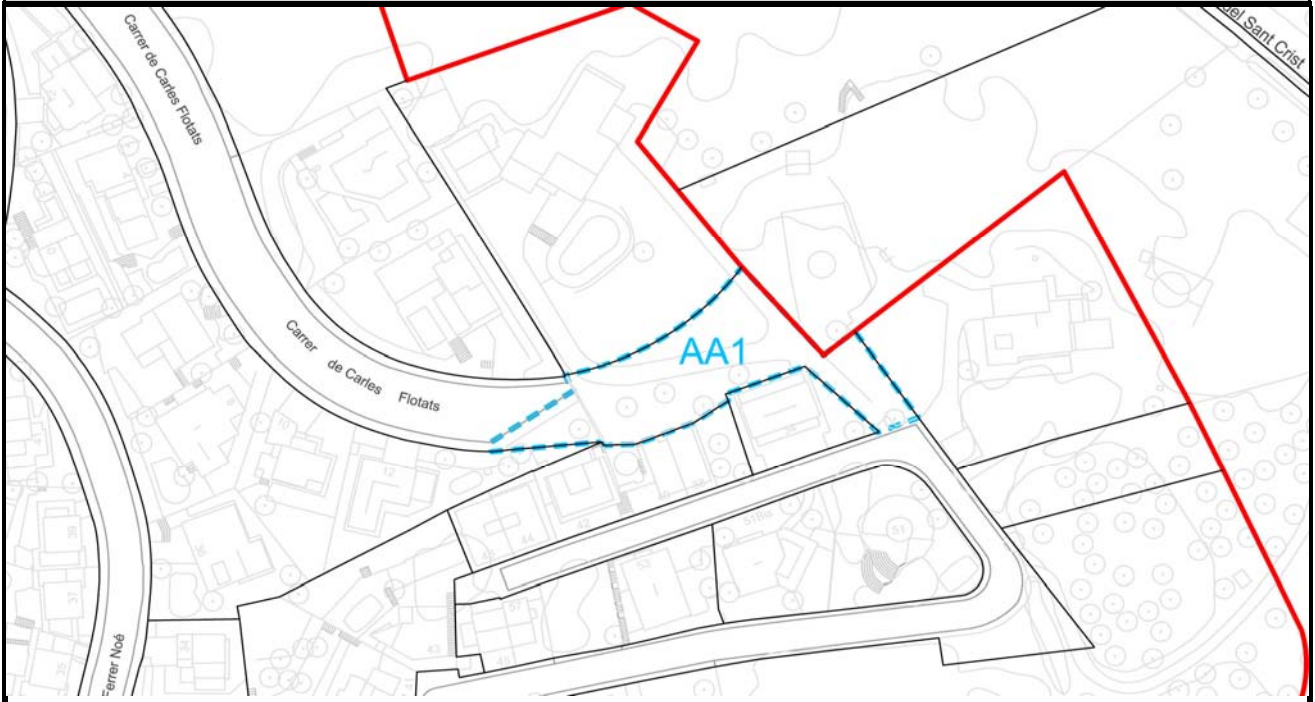

ACTUACIÓ AÏLLADA

AA-1 CARLES FLOTATS

Superfície àmbit

1.024,34 m<sup>2</sup>

**Sistema de comunicacions**

Actuació aïllada per connexió de carrers existents

Sistema d'actuació  
Agenda

Instruments de desenvolupament