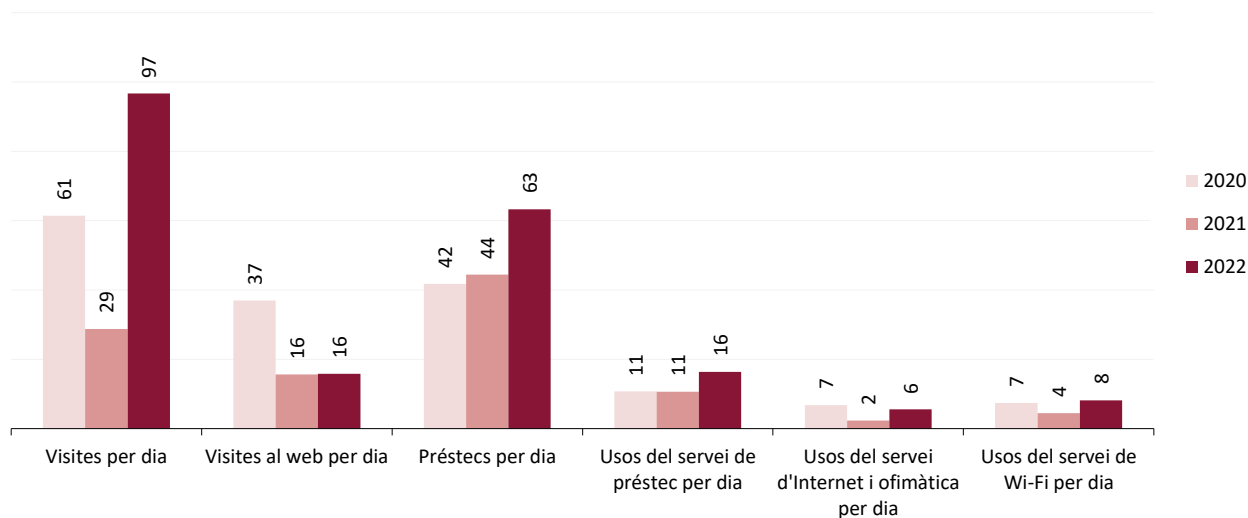

**Evolució de les dades 2021-2022**

**Dades de la biblioteca**

	2020	2021	2022
Punts de servei	1	1	1
Població atesa	13.415	13.415	13.163
<b>Recursos</b>			
Espai disponible (superfície en m2)	1.085	1.085	1.085
Personal	3	5	5
Punts de lectura	132	132	132
Ordinadors d'ús públic	13	13	15
Dies de servei (Mitjana per biblioteca)	185	265	258
Hores de servei (acumulades)	863	1.307	1.375
Fons documental (volums a 31/12, revistes no incloses)	39.299	39.059	39.057
Creixement de la col·lecció		-0,6%	0,0%
Activitats (sessions)	33	102	156
Visites escolars	12	0	0
Cost operatiu del servei	285.491,29 €	295.435,75 €	327.814,66 €
<b>Usuaris</b>			
Usuaris inscrits a 31 de desembre	5.560	5.686	4.581
Carnets expedits durant l'any	73	127	248
% de població de l'àrea de referència amb carnet	41%	42%	35%
<b>Resultats</b>			
Visites	11.364	7.622	24.953
Visites als webs de les biblioteques	6.845	4.141	4.087
Préstecs	7.733	11.779	16.331
Préstecs virtuals	1.132	766	840
Fons documental prestat durant l'any	4.166	5.338	7.084
% de documents prestats (1 vegada o més)	11%	14%	18%
Ús del servei de préstec (usuaris diaris acumulats)	1.978	2.817	4.225
Ús del servei d'Internet i ofimàtica (usuaris diaris acumulats)	1.247	630	1.437
Ús del servei de Wi-Fi (usuaris diaris acumulats)	1.378	1.183	2.115
Usuaris actius	1.671	851	1.317
% d'usuaris actius en relació als usuaris inscrits	30%	15%	29%
Assistents a activitats	674	789	1.462
Alumnes assistents a visites escolars	237	0	0

**Servei de biblioteca pública**  
**Badia del Vallès. Biblioteca Vicente Aleixandre**

**Mitjanes 2020-2022**

**Dades de la biblioteca**

*Mitjana per dia de servei*

	2020	2021	2022
Visites per dia	61	29	97
Visites al web per dia	37	16	16
Préstecs per dia	42	44	63
Usos del servei de préstec per dia	11	11	16
Usos del servei d'Internet i ofimàtica per dia	7	2	6
Usos del servei de Wi-Fi per dia	7	4	8