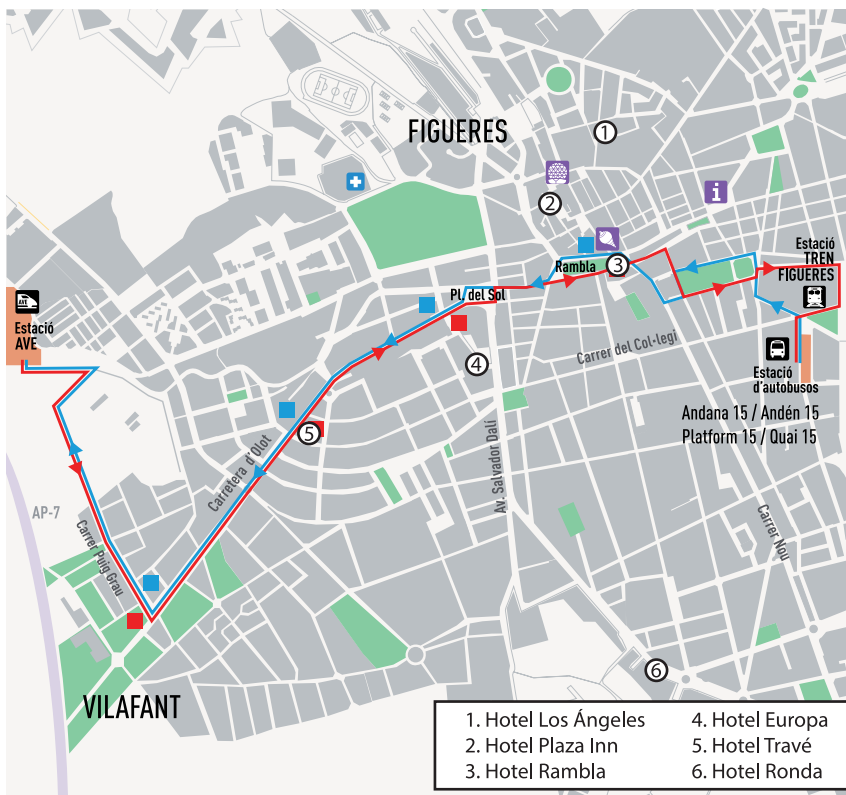

BUS LLANÇADORA

		(1)	(1)	(1)	(2)	(1)	(1)	(1)	(4)	(1)	(1)	(5)	(2)	(5)	(1)
VILAFANT	Estació AVE / Estación AVE / TGV train station / Gare TGV	8:00	9:30	10:15	10:35	11:55	13:50	15:55	16:55	17:40	18:45	19:40	20:40	22:45	0:00
FIGUERES	Ctra. Olot / Puig Grau	8:03	9:33	10:18	10:38	11:58	13:53	15:58	16:58	17:43	18:47	19:43	20:43	22:47	0:02
	Carretera d'Olot	8:06	9:36	10:21	10:41	12:01	13:56	16:01	17:01	17:46	18:49	19:46	20:46	22:49	0:04
	Plaça del Sol	8:09	9:39	10:24	10:44	12:04	13:59	16:04	17:04	17:49	18:51	19:49	20:49	22:51	0:06
	c. Col·legi	8:13	9:43	10:28	10:48	12:08	14:03	16:08	17:08	17:53	18:54	19:53	20:53	22:54	0:09
	Est. Autobusos / Est. Autobuses / Bus Station / Station de bus	8:20	9:50	10:35	10:55	12:15	14:10	16:15	17:15	18:00	19:00	20:00	21:00	23:00	0:15

(1) Diari / Diario / Daily / Tous les jours.

(2) Dilluns a divendres / De lunes a viernes / Monday to Friday / Du lundi au vendredi.

(3) Dilluns a dissabte / De lunes a sábado / Monday to Saturday / Du lundi au samedi.

(4) Diari excepte dissabtes / Diario excepto sábado / Daily except Saturday / Tous les jours sauf le samedi.

(5) Diari excepte divendres i dissabtes / Diario excepto viernes y sábado / Daily except Friday and Saturday / Tous les jours sauf le vendredi et le samedi.

(6) Diari excepte divendres / Diario excepto viernes / Daily except Friday / Tous les jours sauf le vendredi.