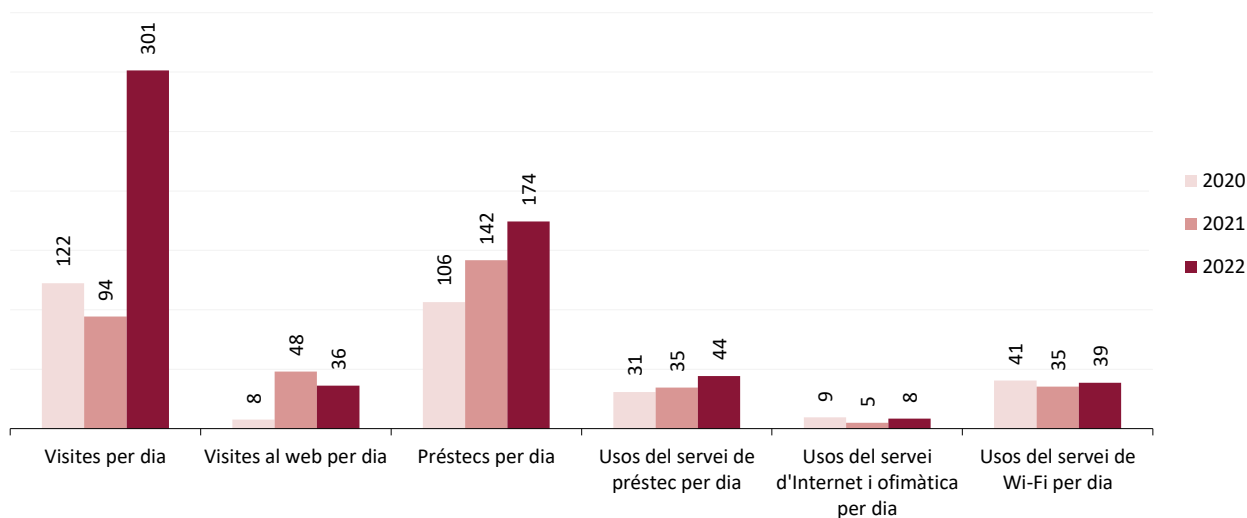

Evolució de les dades 2021-2022

Dades de la biblioteca

	2020	2021	2022
Punts de servei	1	1	1
Població atesa	28.531	28.531	28.518
Recursos			
Espai disponible (superfície en m2)	1.888	1.888	1.888
Personal	6	6	6
Punts de lectura	186	186	202
Ordinadors d'ús públic	40	40	40
Dies de servei (Mitjana per biblioteca)	178	265	280
Hores de servei (acumulades)	857	1.328	1.640
Fons documental (volums a 31/12, revistes no incloses)	49.134	50.674	53.209
Creixement de la col·lecció		3,1%	5,0%
Activitats (sessions)	83	86	119
Visites escolars	15	14	69
Cost operatiu del servei	414.482,08 €	432.684,64 €	473.088,55 €
Usuaris			
Usuaris inscrits a 31 de desembre	12.816	13.309	9.987
Carnets expedits durant l'any	247	452	764
% de població de l'àrea de referència amb carnet	45%	47%	35%
Resultats			
Visites	21.787	25.002	84.378
Visites als webs de les biblioteques	1.338	12.732	10.142
Préstecs	18.929	37.538	48.807
Préstecs virtuals	3.385	3.358	3.538
Fons documental prestat durant l'any	9.939	14.689	17.790
% de documents prestats (1 vegada o més)	20%	29%	33%
Ús del servei de préstec (usuaris diaris acumulats)	5.466	9.164	12.424
Ús del servei d'Internet i ofimàtica (usuaris diaris acumulats)	1.685	1.301	2.336
Ús del servei de Wi-Fi (usuaris diaris acumulats)	7.212	9.362	10.789
Usuaris actius	2.881	2.304	3.273
% d'usuaris actius en relació als usuaris inscrits	22%	17%	33%
Assistents a activitats	1.252	1.453	1.796
Alumnes assistents a visites escolars	392	280	1.350

Servei de biblioteca pública

Premià de Mar. Biblioteca Martí Rosselló i Lloveras

Mitjanes 2020-2022

Dades de la biblioteca

Mitjana per dia de servei

	2020	2021	2022
Visites per dia	122	94	301
Visites al web per dia	8	48	36
Préstecs per dia	106	142	174
Usos del servei de préstec per dia	31	35	44
Usos del servei d'Internet i ofimàtica per dia	9	5	8
Usos del servei de Wi-Fi per dia	41	35	39