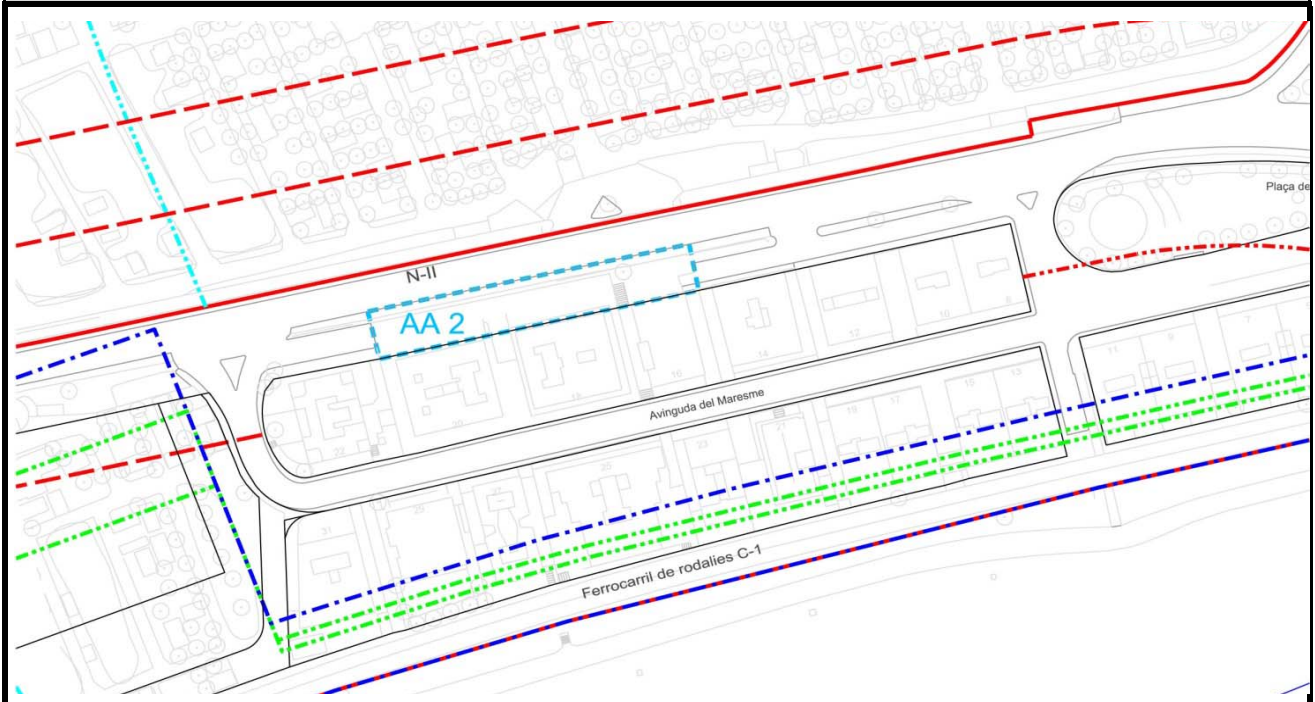

ACTUACIÓ AÏLLADA

AA-2 AVINGUDA MARESME

Superfície àmbit

970,06 m²

Sistema de comunicacions

Actuació aïllada per connexió de carrers existents

Sistema d'actuació

Agenda