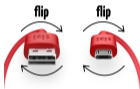

Entdecke weitere tizi Produkte

➔ www.tizi.tv/more

TURBOLADER

FLIP

TANKSTELLE

TANKSTATION