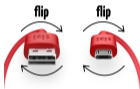

Descubre otros grandes productos tizi

➔ www.tizi.tv/more

TURBOLADER

FLIP

TANKSTELLE

TANKSTATION