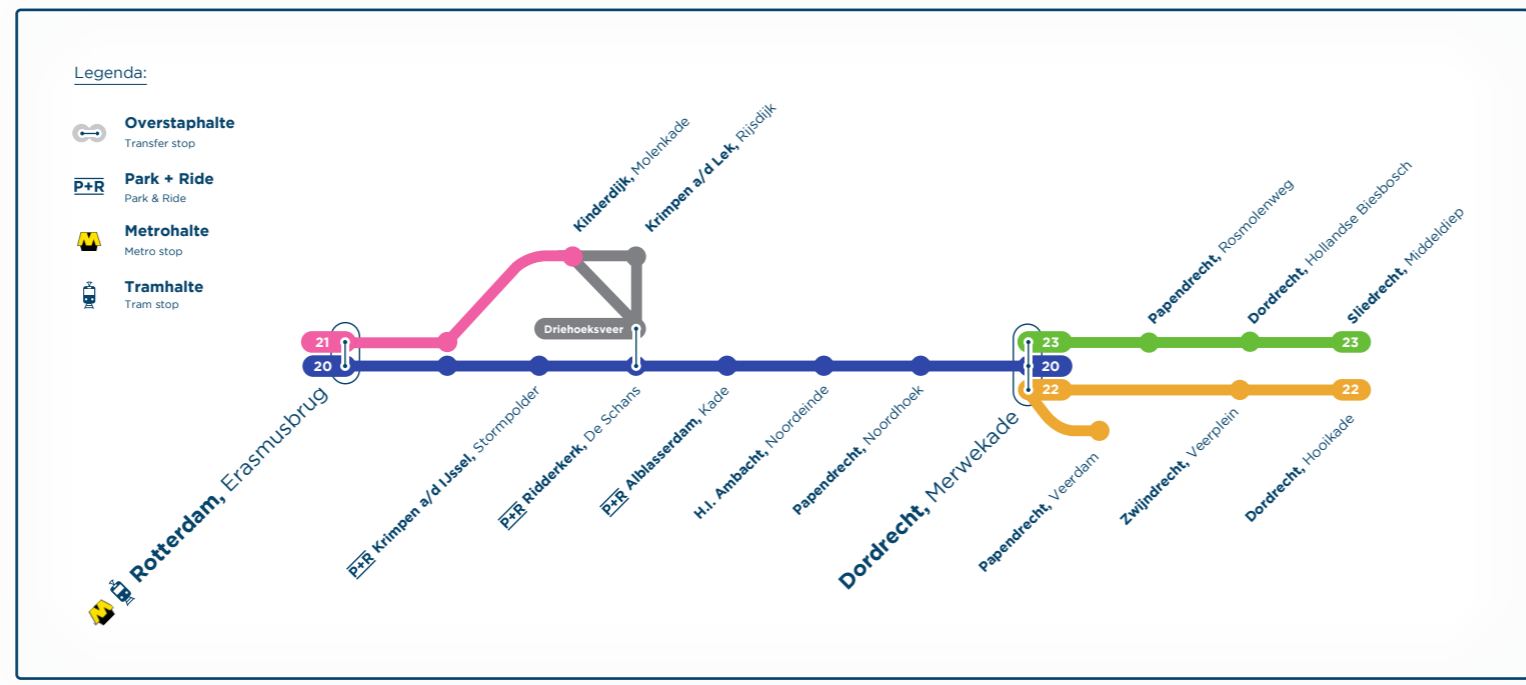

## Kijk voor meer informatie en de routeplanner op [waterbus.nl](http://waterbus.nl)

For more information and the route planner, visit [waterbus.nl](http://waterbus.nl)

## Reisregels Travel rules

<b>Houd u vast</b> Hold yourself	<b>Bij drukte</b> When busy	<b>Op eigen risico</b> On your own risk	<b>Camera toezicht</b> Camera Surveillance
<b>Pas volume aan</b> Adjust volume	<b>Honden aan de lijn</b> Dogs on the leash	<b>Geldig vervoersbewijs</b> Valid ticket	<b>Hier alleen pinnen</b> Pay by card only
<b>Volg instructie</b> Follow instructions	<b>Houd voeten van de stoel</b> Keep feet off the chair	<b>Verboden te roken</b> Smoking forbidden	
<b>Afwal in de afvalbak</b> Waste in the bin	<b>Alcohol verboden</b> Alcohol forbidden	<b>Eerst inchecken op de halte, daarna opladen!</b> Check in at the stop first, then charge your card!	

### DIENSTREGELING TIMETABLE

20 21 22 23

Driehoeksveer

## DE R VAN JAAP

Jouw buurt, jouw nieuws. We zijn erbij.

**RIJNMOND.nl**  
TV RADIO ONLINE

20

Dordrecht, Merwekade >> Rotterdam, Erasmusbrug  
Zomer dienstregeling / Zomer timetable (april-oktober)

Table with route diagram and departure/arrival times for Dordrecht, Merwekade to Rotterdam, Erasmusbrug. Includes columns for departure/arrival times and a table for MAANDAG T/M VRIJDAG (MONDAY-FRIDAY) and ZATERDAG (SATURDAY).