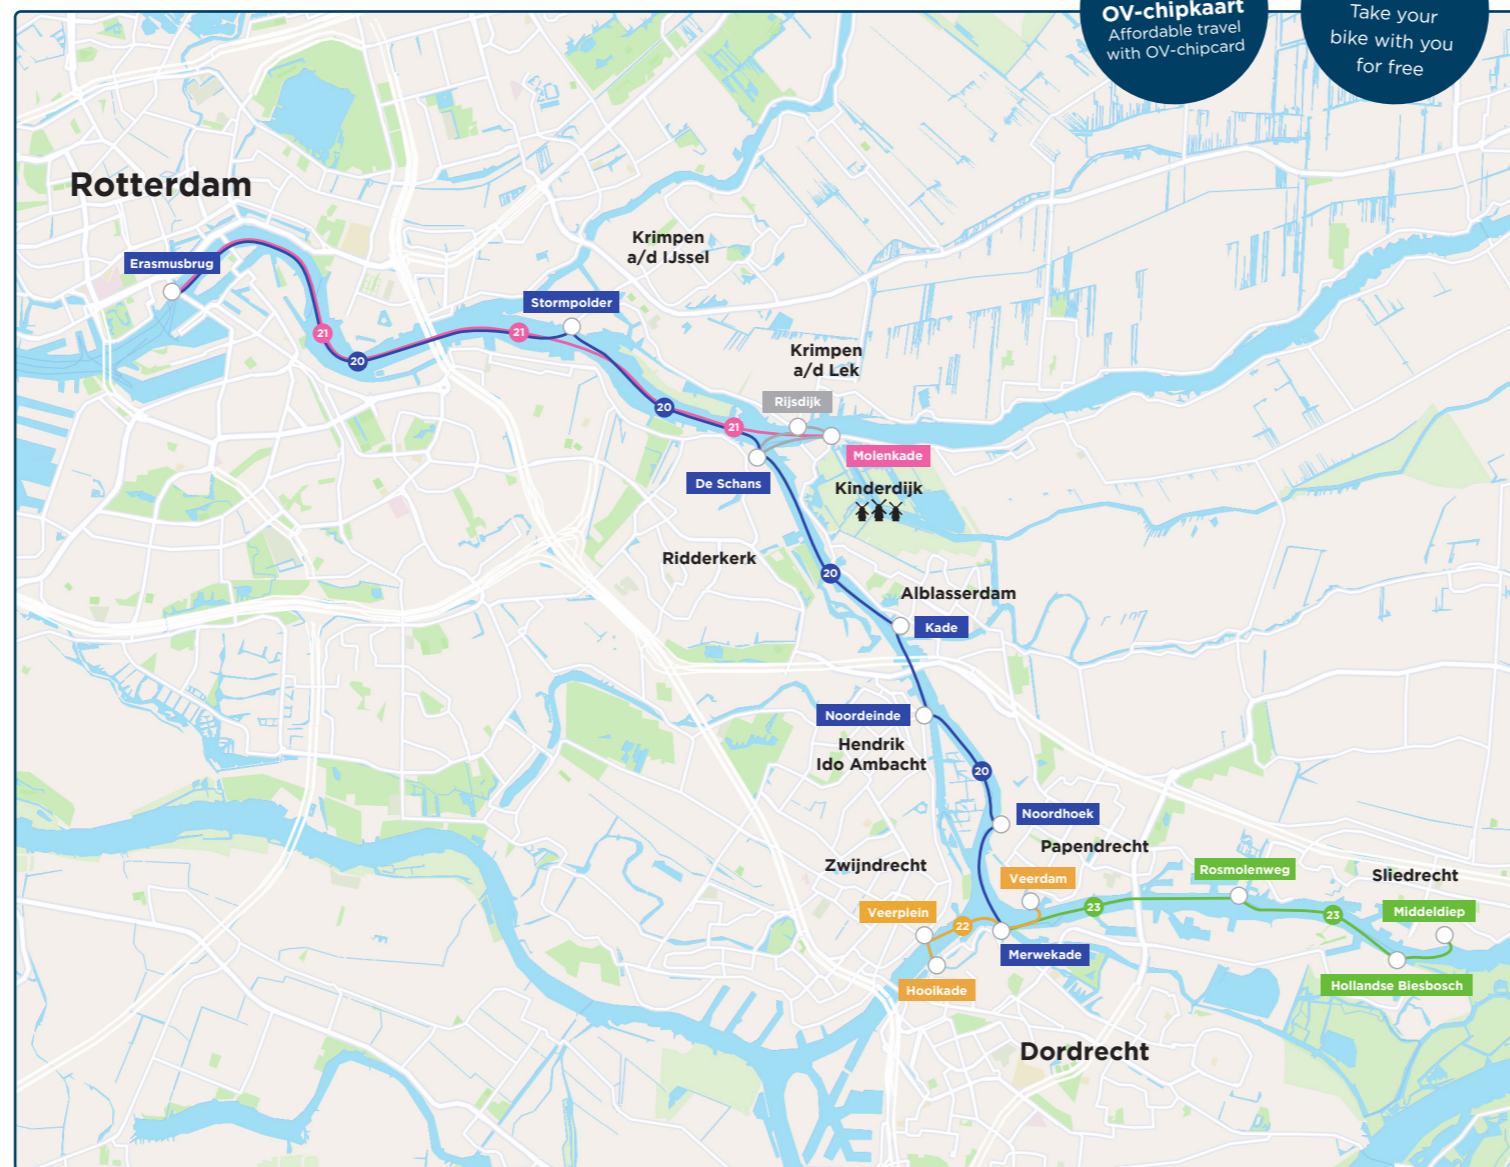

# Blue Amigo Reisinformatie

Blue Amigo travel information

**Waterbus reisplanner**  
Plan a journey  
[waterbus.nl/reisplanner](http://waterbus.nl/reisplanner)

**OV reisinformatie**  
Public transport information  
0900 9292 of/ or 9292.nl  
(€ 0,90 p/m max. € 18,-)

# Blue Amigo Waterbusroute

Blue Amigo Waterbus routemap

Op feestdagen, tijdens vakanties en evenementen kan de waterbus een afwijkende dienstregeling varen. Vaartijden zijn bij benadering en aan de inhoud van deze dienstregeling kunnen geen rechten worden ontleend. Kijk voor de actuele dienstregeling op [waterbus.nl](http://waterbus.nl)

Driehoeksveer

Table with route diagram and departure/arrival times for Driehoeksveer (Ridderkerk, De Schans >> Kinderdijk, Molenkade). Includes columns for departure/arrival times and a table for MAANDAG T/M VRIJDAG (MONDAY-FRIDAY) and ZATERDAG, ZON- EN FEESTDAGEN (SATURDAY, SUNDAY & ON HOLIDAYS).

Driehoeksveer

Table with route diagram and departure/arrival times for Driehoeksveer (Ridderkerk, De Schans >> Kinderdijk, Molenkade). Includes columns for departure/arrival times and a table for ZATERDAG, ZON- EN FEESTDAGEN (SATURDAY, SUNDAY & ON HOLIDAYS).