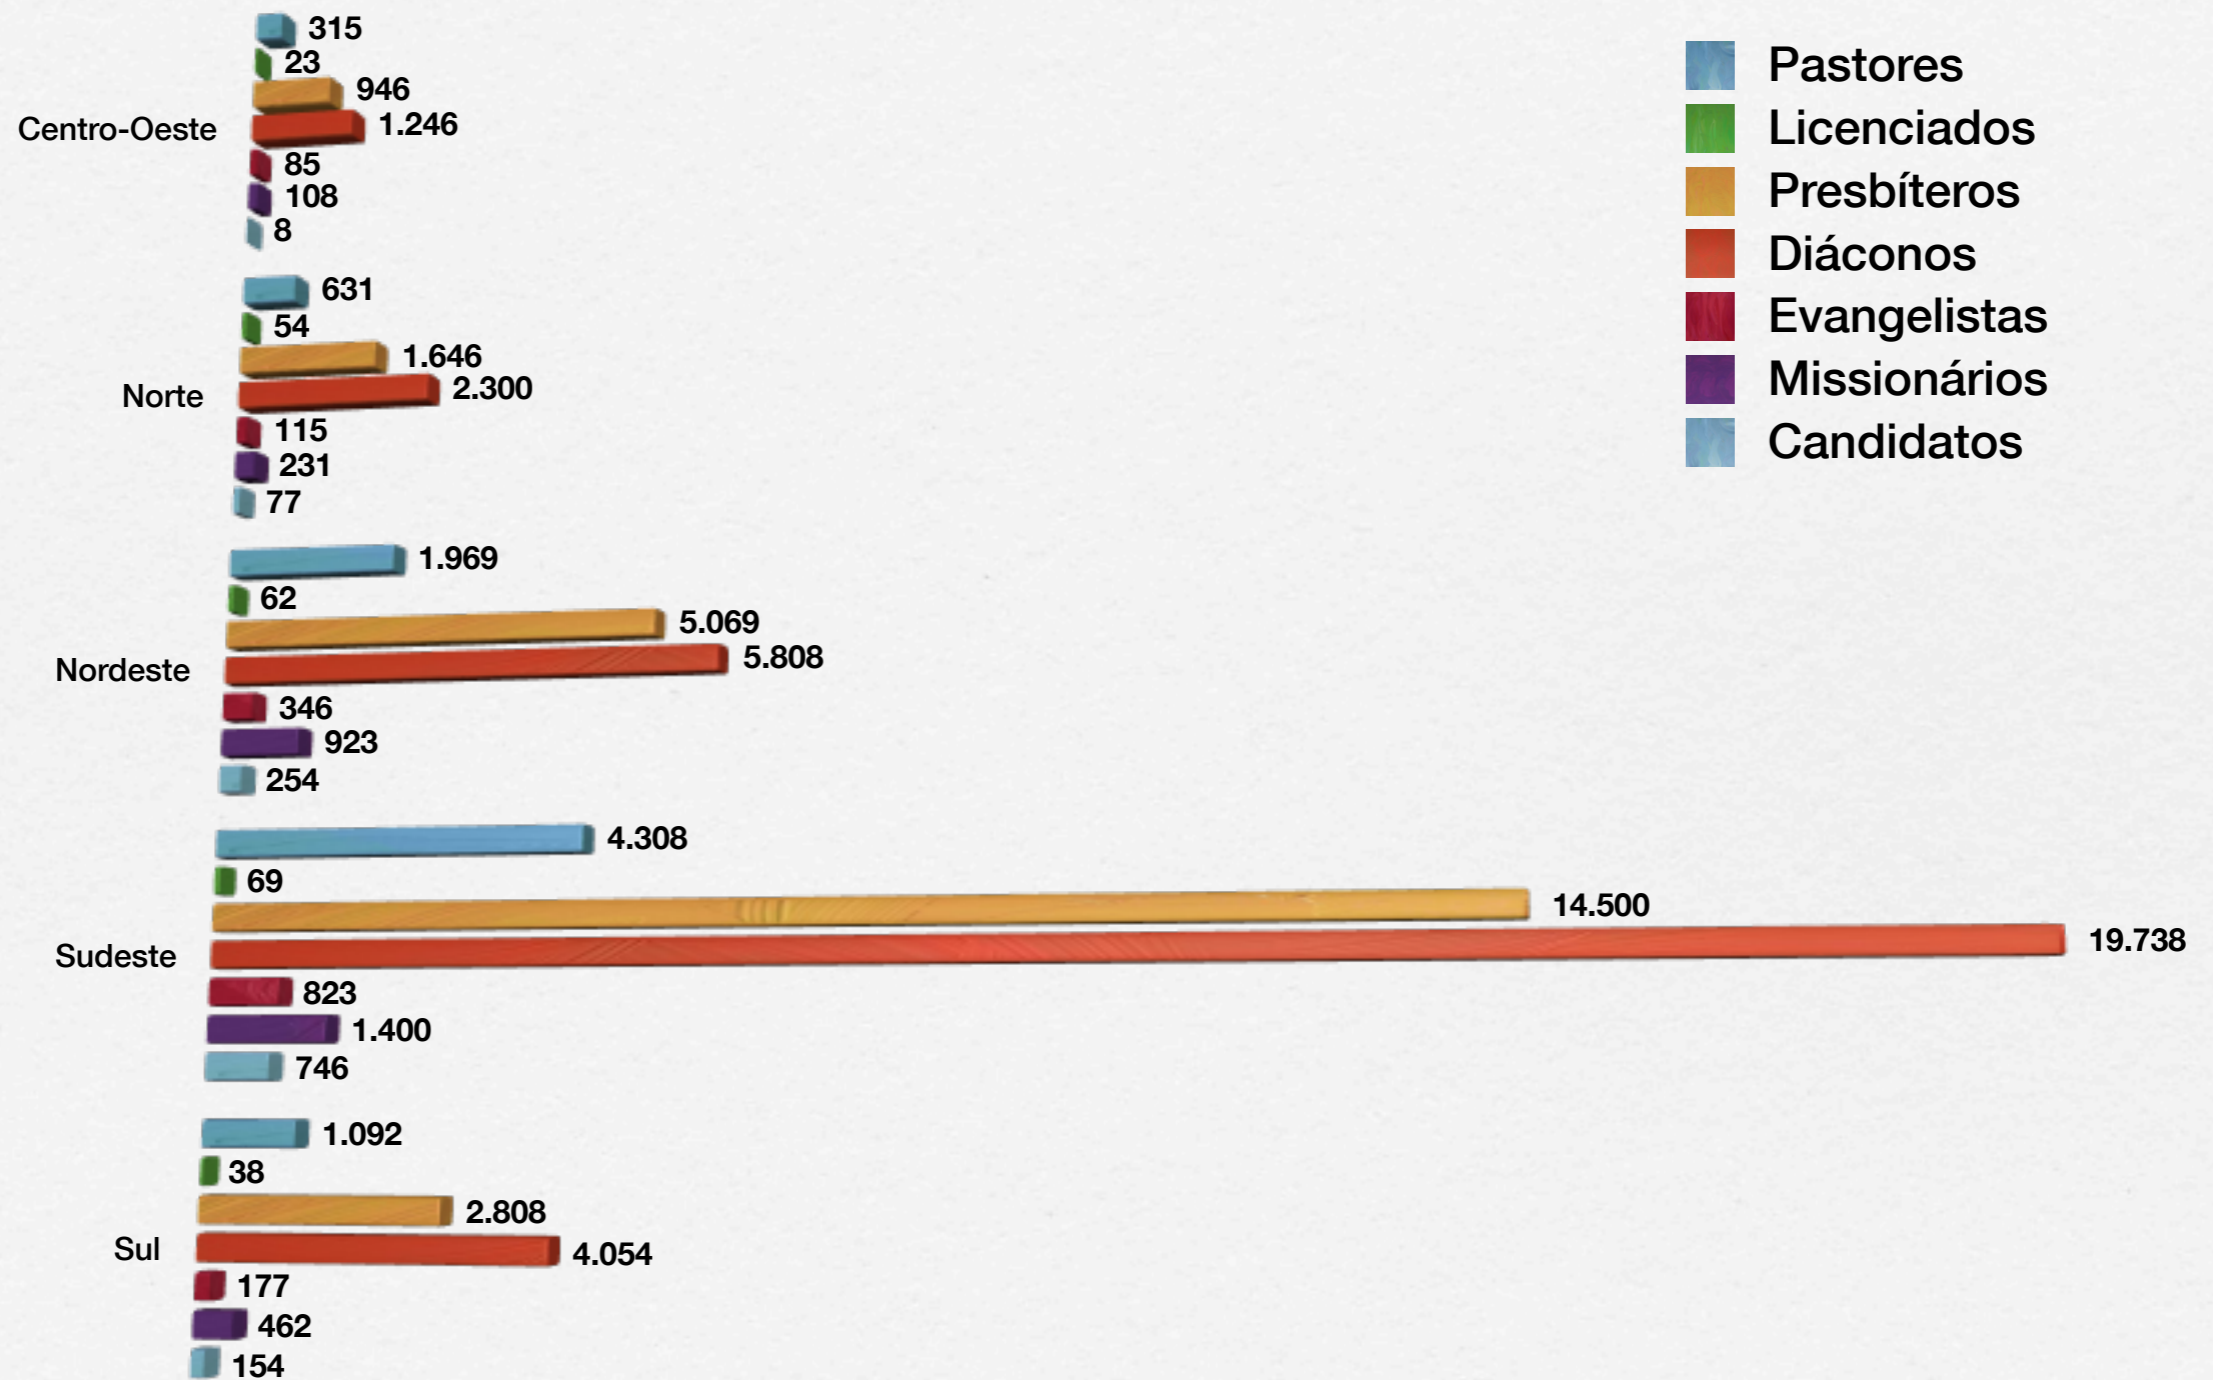

Estatísticas 2011

Dados ESTIMADOS

Envio por região

Presença por região

Centro-Oeste

Norte

Nordeste

Sudeste

Sul

● Pontos de Pregação

● Congregações

● Igrejas

Membresia por região

Alunos da E.D. por região

Sociedades Internas por região

- UCP/UPJ
- UPA
- UMP
- UPH
- SAF
- Outros

Oficiais por região

Estatística Geral