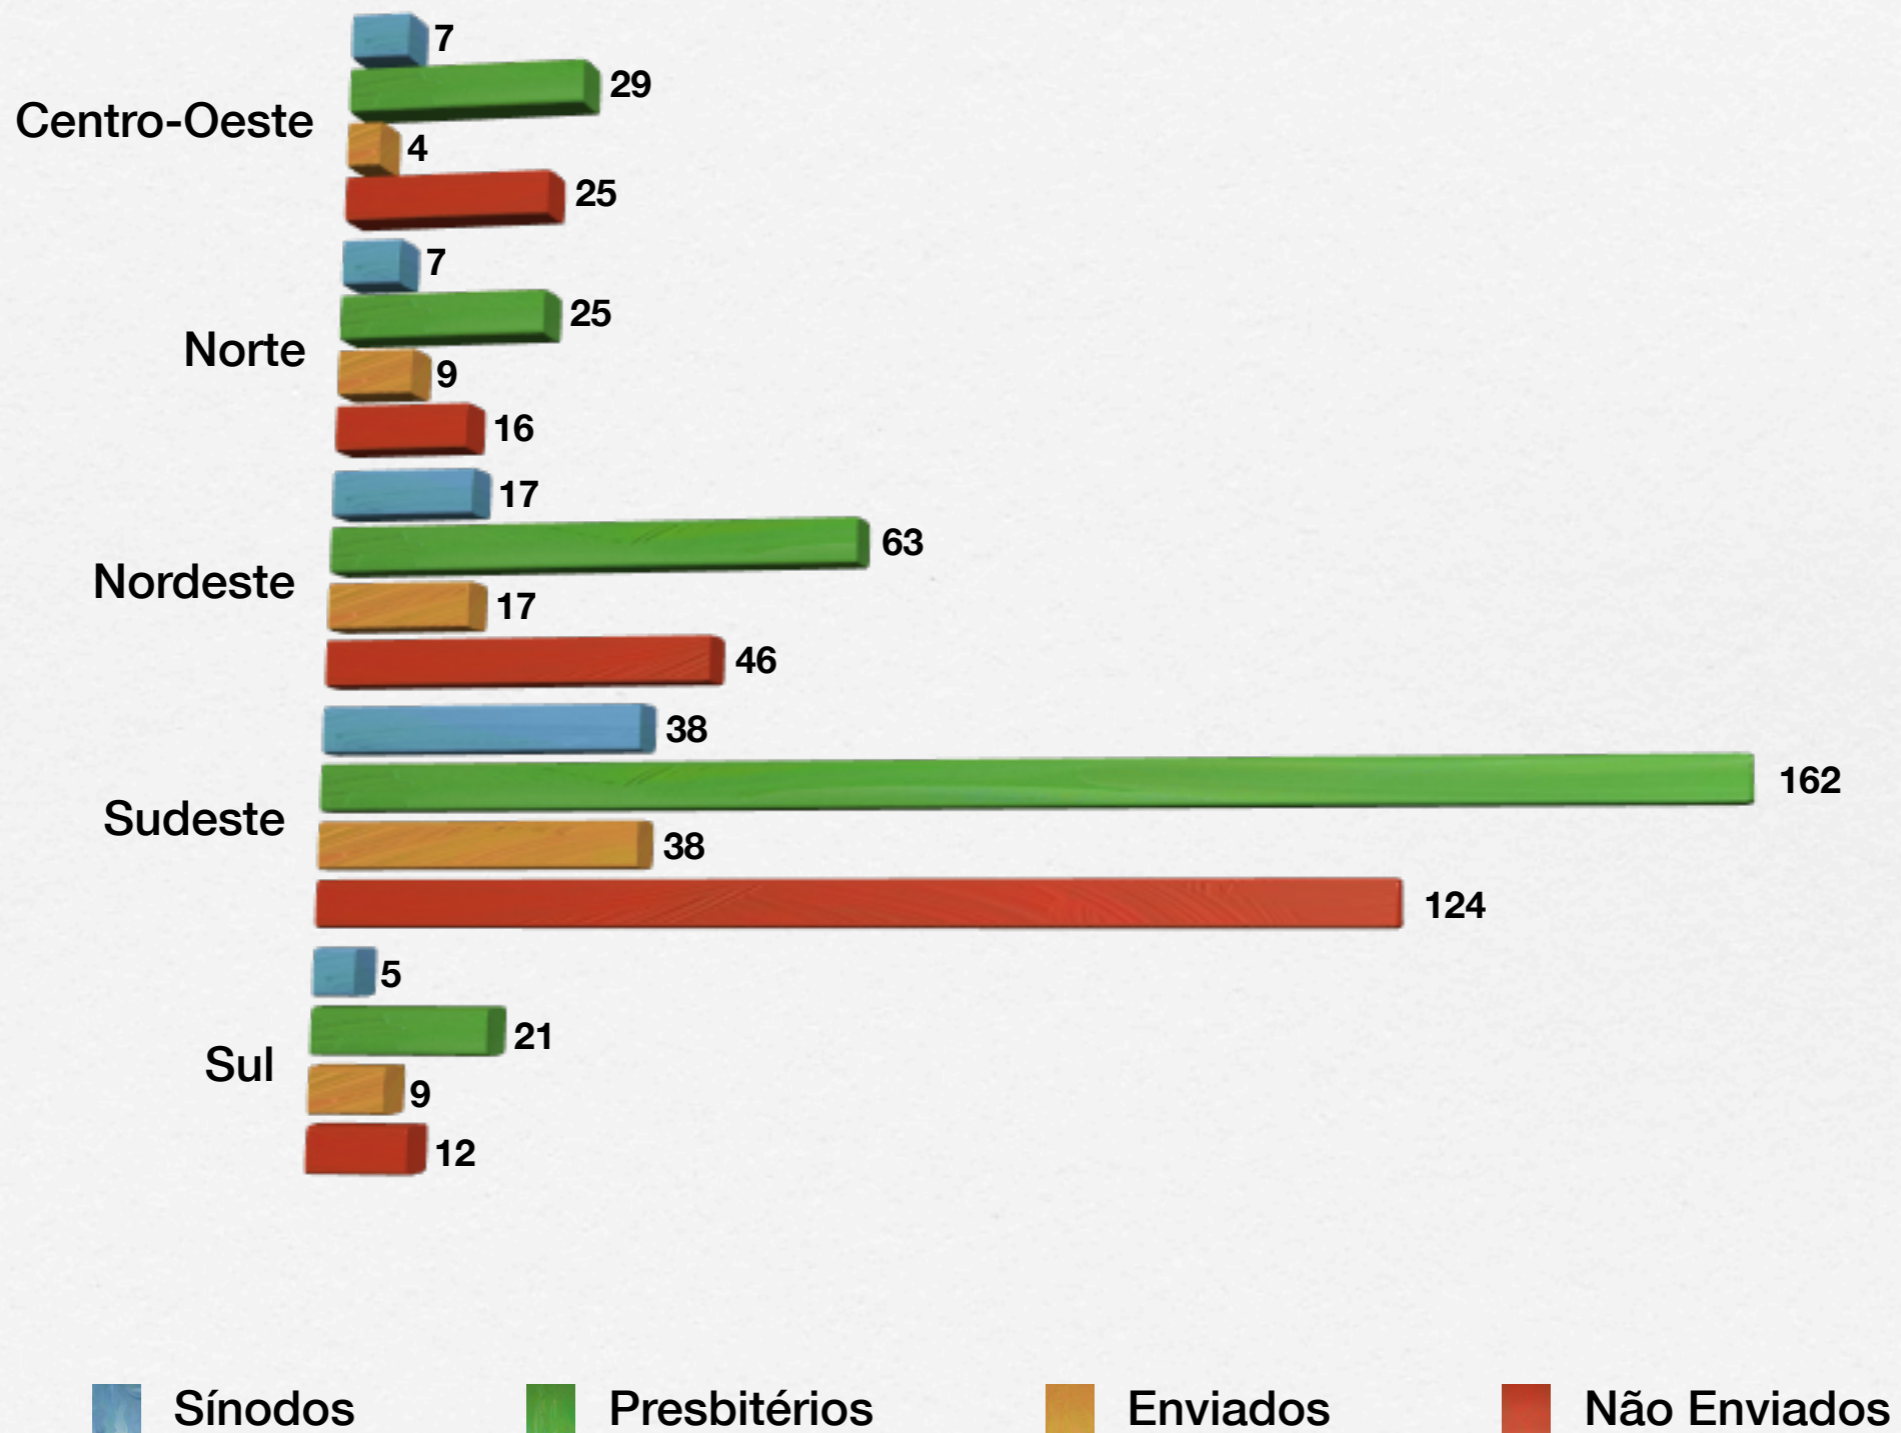

Estatísticas 2011

Dados ESTIMADOS

Envio por região

Presença por região

Centro-Oeste

Norte

Nordeste

Sudeste

Sul

● Pontos de Pregação

● Congregações

● Igrejas

Membresia por região

Alunos da E.D. por região

Sociedades Internas por região

- UCP/UPJ
- UPA
- UMP
- UPH
- SAF
- Outros

Oficiais por região

Estatística Geral