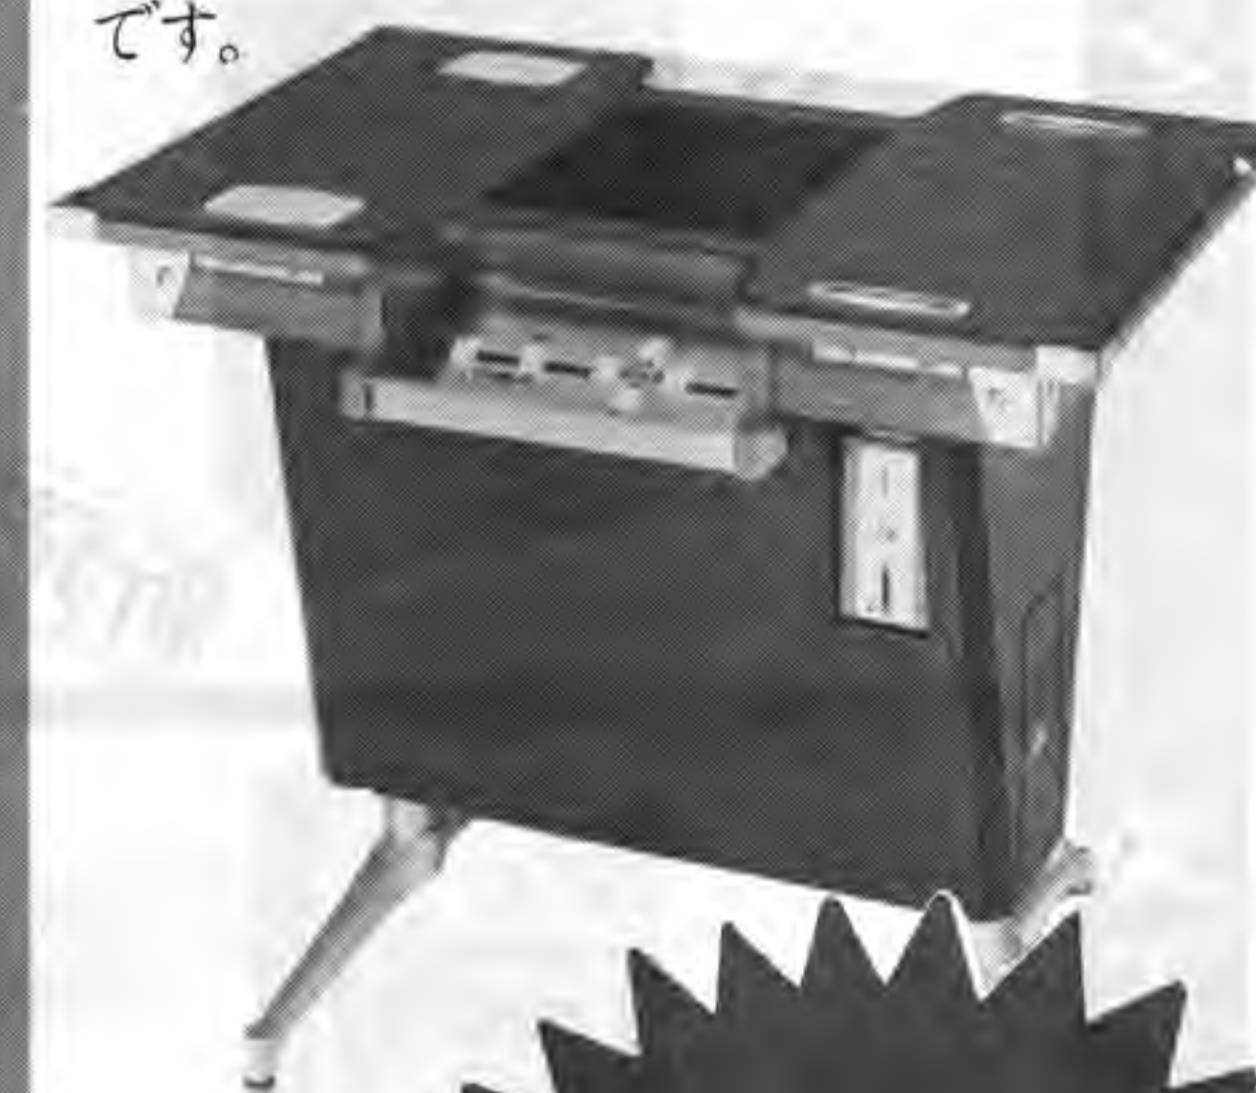

TVテーブルのスーパースター ●スーパーブレイク

●オプション
テーブル板サイズW850%
及びデコラ板3種類があります
必要に応じてご注文ください

■お問い合わせは下記へ

豊かさを演出する、電子技術の

DECO デイトrust株式会社

〒162 東京都新宿区余丁町109番地(高木ビル2F)電話(03)358-6581(代)

標的を狙え!

900

400

300

100

TABLE HUSTLER

テーブル ハッスラー

宇宙空間を飛びかうスペースシャトルのように、めざすターゲットに突進するこの迫力!!

息をみつけぬスリルが楽しめます。あなたの頭脳からくり出す命令をいかに早く、指に伝えるか、反射神経が勝負を決めるエキサイティングゲームです。

新製品

もたらずジャトレの
あなたのお店に高収益と活気を

ダイナミック パワー オークストラ JATRE 1500

カラオケの新しい時代がやってきました。ジャトレ1500は、お店のすべての音響設備を網羅し、その機能は他の追随を許さないものといえましょう。