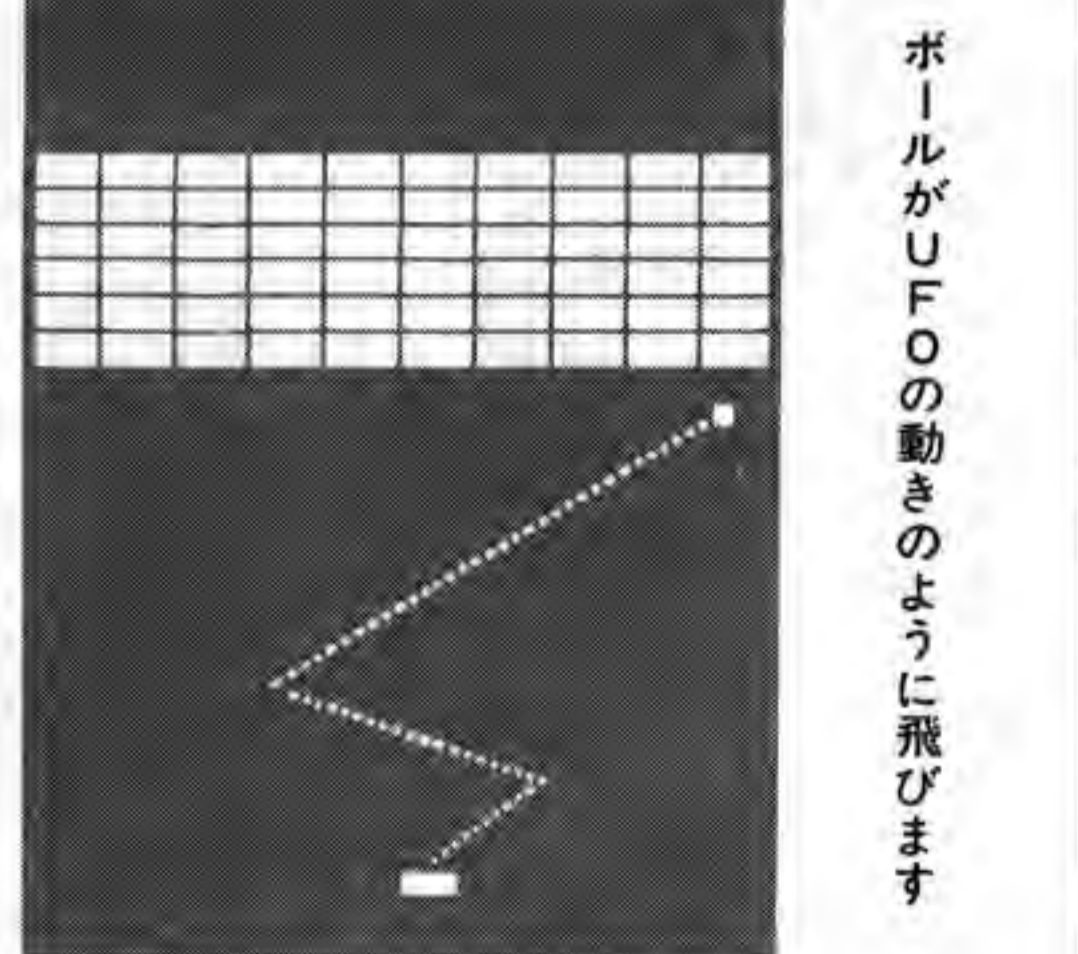

UFO
基板のみの販売もいたします
お気軽にご相談下さい

取付け・修理専門 宝和特機株式会社 東京都町田市忠生1-29-1 ☎(0427)91-2771(代)