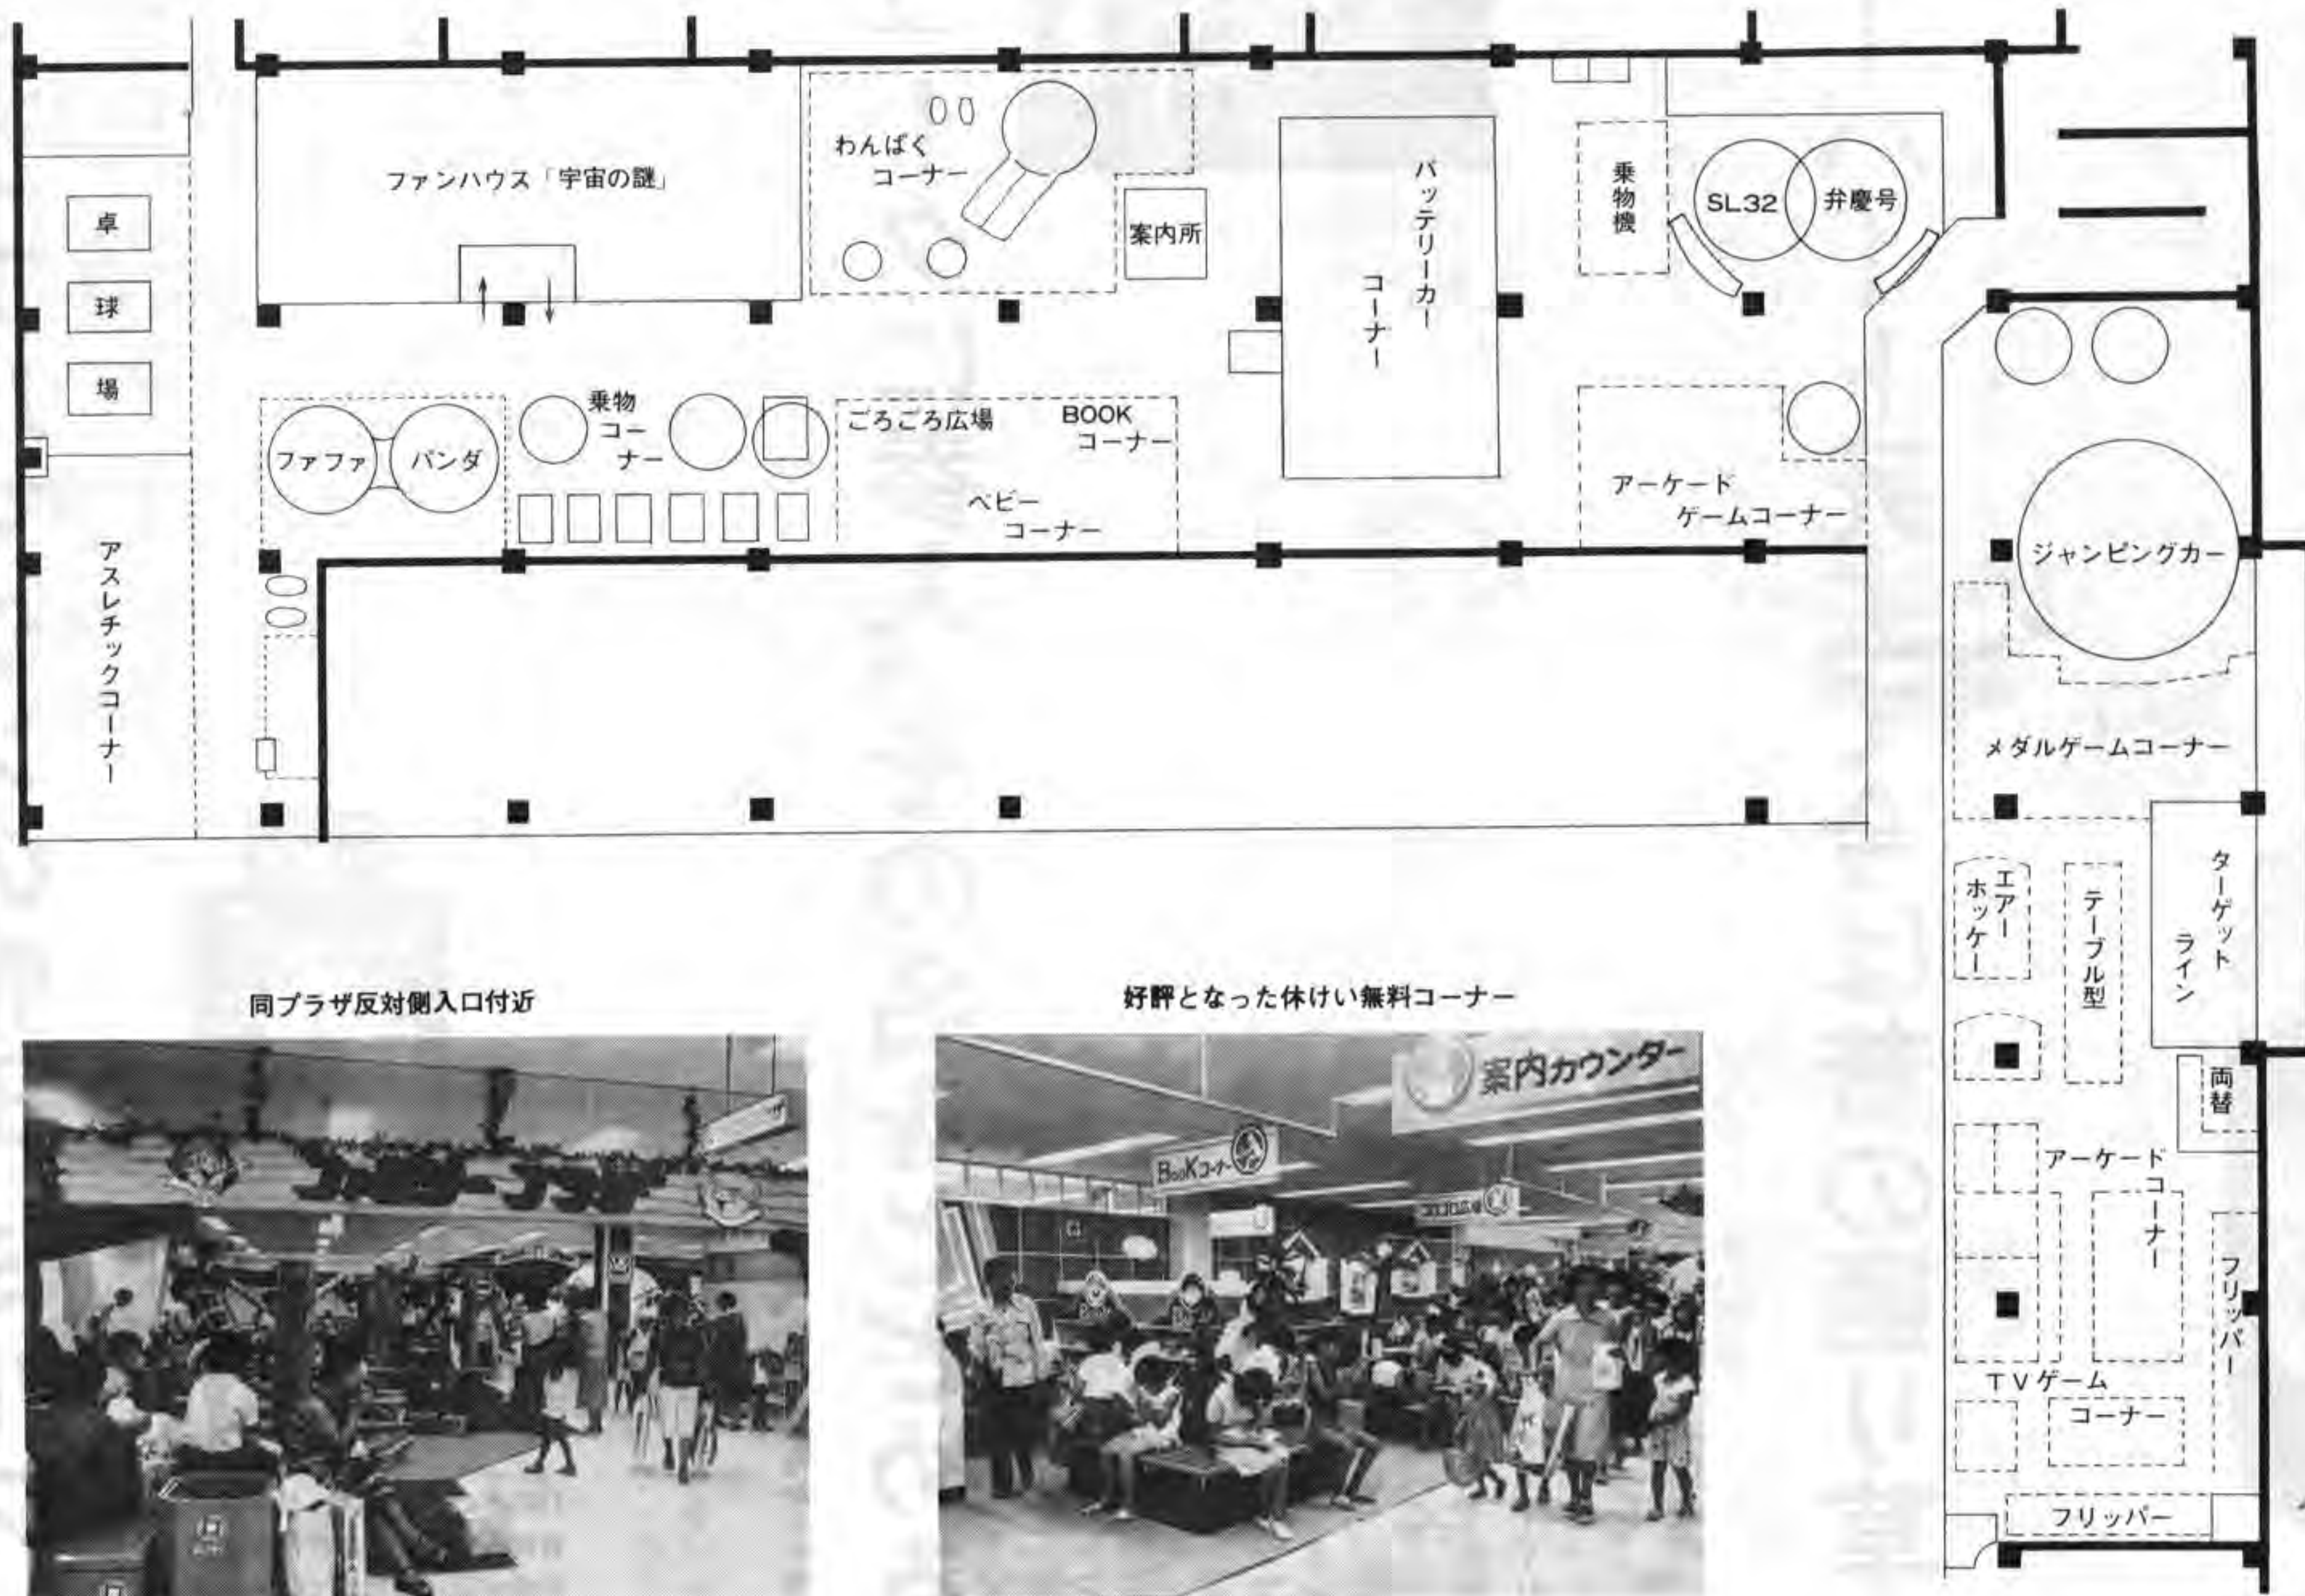

ニチイ
高知SC
ファミリープラザ