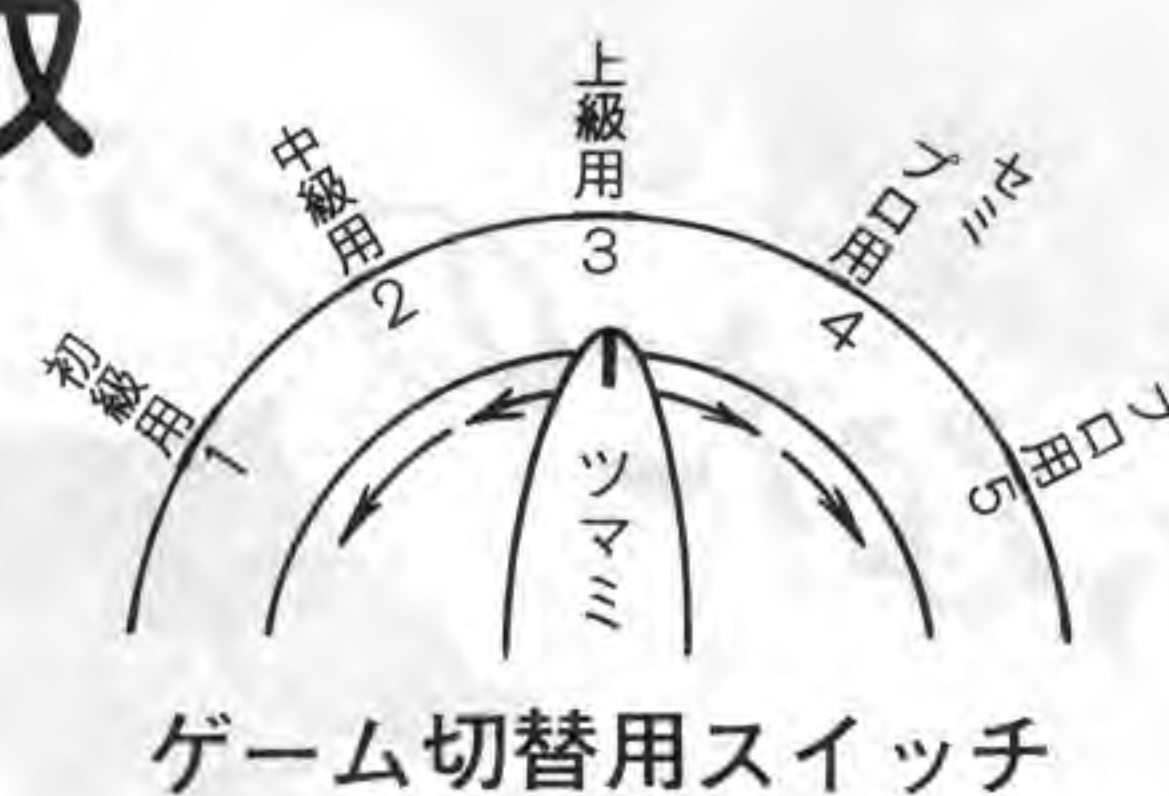

一貫した開発思想の結晶です。
どれもが一級品!! 用途に応じてお選び下さい。

ル・マン24

新発売

優勝車を当てるゲーム

- ①10円玉、メダル両用タイプ
- ②枚数デジタル表示
- ③ボタン選定により、メダル(25セントサイズ)が賞品が払い出されます
- ④心臓部はIC+マイクロプロセッサ

テーブル型TVゲーム

- ①4ヶタ表示
- ②4パターンのブロック
- ③4段階リプレー変更
- ④3段階自動2段切替(ボールのスピード)
- ⑤3段階替ベアアウト
- ⑥ハイスコア表示

新登場

スーパーデストロイヤー

スーパーウエポン

新発売

10円玉をはじいて3段階の絵柄を合わせるゲーム

- ①デジタル表示
- ②ベアアウト率変更可
- ③フォトセンサー使用
- ④3種類の電子音
- ⑤心臓部はIC+マイクロプロセッサ
- ⑥オプションで箱物ベアアウト可能

故障がほとんどなくなりアフターはやりやすくなりました。

高収入

伝統美

ピカデリーサーカス

レシヤック株式会社
DEVELOPER OF AMUSEMENT
WHOLESALE OF MACHINERY FOR AMUSEMENT

本社/大阪市淀川区西中島5丁目11番10号(第3中島ビル)
TEL. (06) 305-1331代 〒532

TVブロック用……取付補助基板

多数のお客が幅広く遊べる UFO 式障害物基板 (マイコン機を除く)

- ★手許のスイッチ切替によりアマ用(初級)よりプロ級まで5種類のゲーム切替えが行えます。
- ★2人用ゲームの場合ハンデ遊びができます。

従来通り直球で変化せず

画面に障害ラインが横線に現われ球が小さく変化

画面に障害が3ヶ所現れ、球が多種多様に変化

画面よりNo.2の障害ラインが消えて変化は同じようにする

画面よりNo.3の障害が消えて変化は同じようにするため難しい。

- ★ボールが上から4列目のブロックに当たると、ボールが早くなり通常(直球)の動きになります。
- ★付属の添付スイッチをONにしますと、上記のボールが早くなっても変化球を最後まで続けられます。
- ★お好みにより、追加配線でラケットを2段にもできます。

◎1ヶ卸価格(10ヶ単位)

¥11,800-

阪神企画株式会社

尼崎市よも川町402番地 井上ビル
TEL (06) 413-1032

価値あるマシンの供給者として

コンピュータオセロ®

堂々
発売中!!

特報

従来の初級用に、新しく中級用、上級用ができました。中・上級用PROM基板と無料でお取替いたします。

1. 仕様
2. ●横幅/800mm
   - ●奥行/500mm
   - ●高さ/600mm
   - ●重さ/30kg
   - ●電源/AC100V 50/60Hz
   - ●消費電力/53W

- ■コンピューターが相手をする(1人用の場合)オセロゲーム。もちろん2人用で楽しめる。
- ■ゲーム時間デジタル制。タイムオーバーになると「100円お入れ下さい」の表示が出ます。
- ■全面強化ガラス採用。安全設計。

9月20日ツムラのオリジナル新製品発売予定

プロ用ブロック

いよいよ真価発揮!!
話題集中!!

一層斬新なデザインになった
コンピューターマシン

TV
TV

コンピューター
COMPUTER
DELUXE

TVコンピューター・デラックス

1. 仕様
2. ●横巾/750mm
   - ●奥行/500mm
   - ●高さ/650mm
   - ●電源/100V

壁くずし(ブロック)の遊びに、コンピューターの力を発揮!! プロ用にいたしました

- ●点数はプロ用に4ヶタ表示となりました。
- ●その日の最高得点が画面下部に表示されております。
- ●なにしろプロ用!! ボールの反射角度がどんどん変化していき、やりだしたら止められないゲーム内容になっております。

株式会社 ツムラ

大阪市城東区諏訪2丁目7番3号 〒536 ☎06(969)3531代