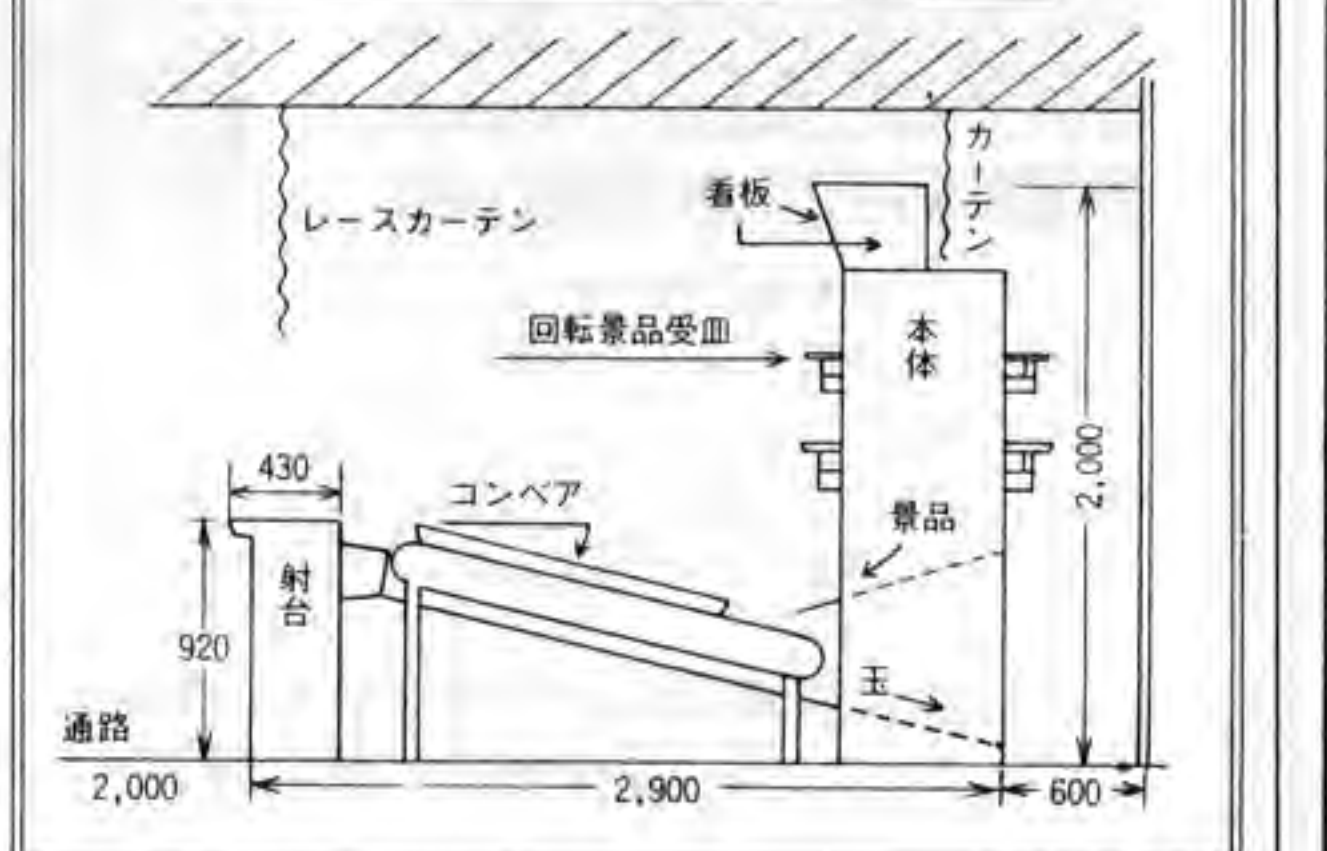

ターゲットライン

あかるく サックパランで 庶民的なふん囲気が身上 運営はとくにキメこまやかな配慮を必要とします...

15人用発売中 (横幅 5,600%)

本機の特長

本マシンは景品自体が回転板に乗って回転しながら右から左に移動して行く二重回転方式で射撃の面白さが倍加されます...

ターゲットライン 側面図

栗田技研株式会社

岐阜市柳ヶ瀬通り5-3 上保ビル ☎(0582)63-3037