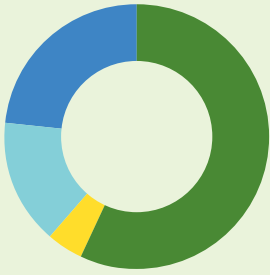

Spitzenqualität zum fairen Preis

100% Erneuerbare Energien. Diesen Strom liefern wir Ihnen:

Strommix in Ihrem Tarif:
naturstrom 2021

100% Ökostrom:

- 57,2% Erneuerbare Energien: finanziert aus der EEG-Umlage
- 4,4% Erneuerbare Energien: Solarstrom
- 15,2% Erneuerbare Energien: Windkraft
- 23,2% Erneuerbare Energien: Wasserkraft