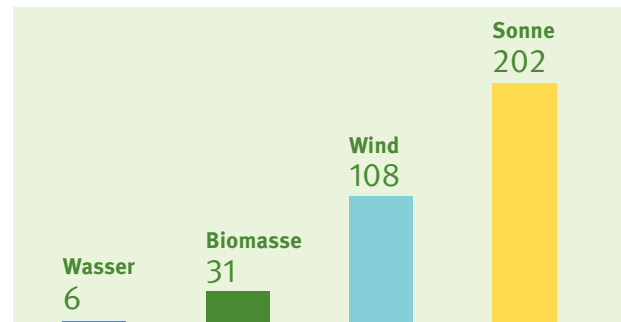

Umweltauswirkungen:

0 g/kWh CO₂-Emissionen,
0 mg/kWh radioaktiver Abfall

Deutscher Strommix
2021

- 28,9% Kohle
- 11,8% Erdgas
- 1,2% sonstige fossile Energieträger
- 12,9% Kernkraft
- 45,2% Erneuerbare Energien

Umweltauswirkungen:

350 g/kWh CO₂-Emissionen
0,03 mg/kWh radioaktiver Abfall

Quelle:

BDEW; Stand 12.08.2022

*die unternehmensweit eingesetzten Energieträger unserer Stromprodukte – unabhängig von Ihrem Tarif.

Ausbau der Erneuerbaren Energien

Durch die **naturstrom**-Förderung konnten bereits rund 350 neue Öko-Kraftwerke gebaut werden (Stand: 27.04.2023):

Seit 1998 investieren wir je Kilowattstunde **naturstrom** und **naturstrom ökogas** einen festen Betrag in den Bau neuer Öko-Kraftwerke. So konnten wir 2020 beispielsweise diese Projekte realisieren: