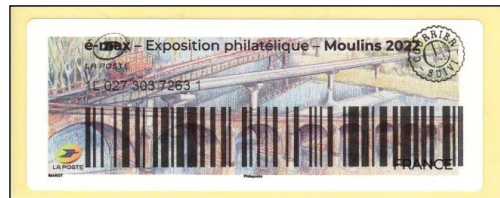

é-max - Exposition philatélique - Moulins 2022

é-max Exposition philatélique
Moulins du 28 au 30 octobre
Ponts emblématiques de Moulins

N° 1275a - Nat - type GH - tarif du 1er janvier 2022
Dessiné par Geneviève Marot - tirage 20 000 - offset - code datamatrix
Marges latérales larges - 2 bandes de phosphore étroites - Papier thermique
87 x 34 - autoadhésif - Impression noire - coins type petit arrondi

2022

1,14 € (CC - Écopli)
1,16 € (DD - Lettre verte)
1,43 € (AA - Lettre prioritaire)
1,65 € (IP - Lettre prioritaire internationale)
Divers