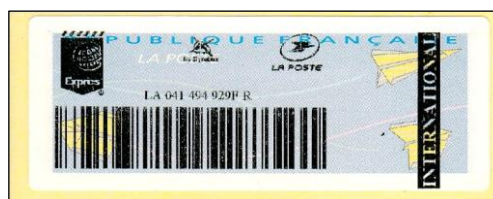

REPUBLIQUE FRANÇAISE

Timbres de distributeur
Type "Avions en papier plié"

N° 1227.5 - NABANCO - type AA
Marges latérales larges - offset - tarifs du 1er janvier 2021
87 x 34 - 2 bandes de phosphore étroites - autoadhésif
Impression noire - papier thermique - coins type petit arrondi

2022

1,14 € (CC - Écopli)
1,16 € (DD - Lettre verte)
1,43 € (AA - Lettre prioritaire)
1,65 € (IP - Lettre prioritaire internationale)
Divers