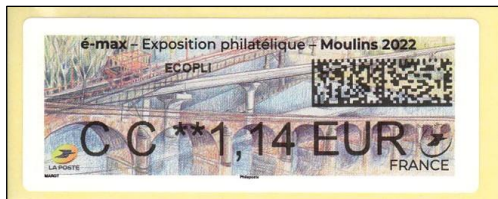

é-max - Exposition philatélique - Moulins 2022

é-max Exposition philatélique
Moulins du 28 au 30 octobre
Ponts emblématiques de Moulins

N° 1275a - Nat - type GH - tarif du 1er janvier 2022
Dessiné par Geneviève Marot - tirage 20 000 - offset - code datamatrix
Marges latérales larges - 2 bandes de phosphore étroites - Papier thermique
87 x 34 - autoadhésif - Impression noire - coins type petit arrondi

2022

1,14 € (CC - Écopli)
1,16 € (DD - Lettre verte)
1,43 € (AA - Lettre prioritaire)
1,65 € (IP - Lettre prioritaire internationale)
Divers