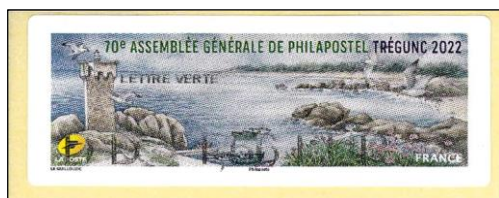

70e ASSEMBLÉE GÉNÉRALE DE PHILAPOSTEL TRÉGUNC 2022

70e assemblée générale de Philapostel
Trégunc du 13 au 14 mai
Phare du site naturel de la pointe de Trévignon

2022

N° 1274a - Nabucco ier - tarif du 1er janvier 2022
Dessiné par Noëlle Le Guillouzic - tirage 12 500 - Flexographie
Marges latérales larges - 2 bandes de phosphore étroites - Papier thermique
87 x 34 - autoadhésif - Impression noire - coins type petit arrondi

1,14 € (CC - Écopli)
1,16 € (DD - Lettre verte)
1,43 € (AA - Lettre prioritaire)
1,65 € (IP - Lettre prioritaire internationale)
Divers