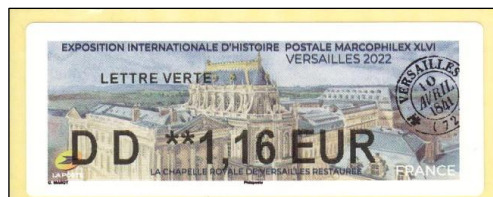

EXPOSITION INTERNATIONALE D'HISTOIRE POSTALE MARCOPHILEX XLVI
VERSAILLES 2022

Marcophilex XLVI - Exposition internationale d'histoire postale
Versailles du 8 au 9 octobre
La Chapelle royale de Versailles restaurée

N° 1276 - Lisa2 - type GI - tarif du 1er janvier 2022
Dessiné par Geneviève Marot - tirage 15 000 - offset
Marges latérales larges - 2 bandes de phosphore étroites - Papier thermique
87 x 34 - autoadhésif - Impression noire - coins type petit arrondi

2022

1,14 € (CC - Écopli)
1,16 € (DD - Lettre verte)
1,43 € (AA - Lettre prioritaire)
1,65 € (IP - Lettre prioritaire internationale)
Divers