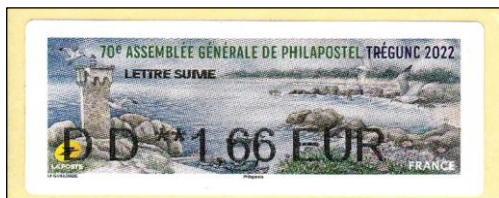

70e ASSEMBLÉE GÉNÉRALE DE PHILAPOSTEL TRÉGUNC 2022

70e assemblée générale de Philapostel
Trégunc du 13 au 14 mai
Phare du site naturel de la pointe de Trévignon

N° 1274 - Nabanco - tarif du 1er janvier 2022
Dessiné par Noëlle Le Guillouzic - tirage 12 500 - Flexographie
Marges latérales larges - 2 bandes de phosphore étroites - Papier thermique
87 x 34 - autoadhésif - Impression noire - coins type petit arrondi

2022

1,14 € (CC - Écopli)
1,16 € (DD - Lettre verte)
1,43 € (AA - Lettre prioritaire)
1,65 € (IP - Lettre prioritaire internationale)
Divers