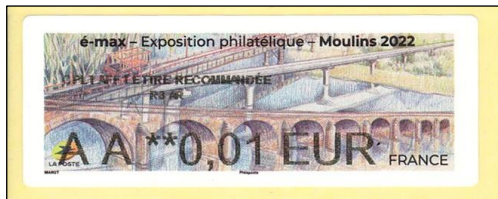

é-max - Exposition philatélique - Moulines 2022

é-max Exposition philatélique
Moulines du 28 au 30 octobre
Ponts emblématiques de Moulines

N° 1275 - Nabanco - type GH - tarif du 1er janvier 2022
Dessiné par Geneviève Marot - tirage 20 000 - offset
Marges latérales larges - 2 bandes de phosphore étroites - Papier thermique
87 x 34 - autoadhésif - Impression noire - coins type petit arrondi

2022

1,14 € (CC - Écopli)
1,16 € (DD - Lettre verte)
1,43 € (AA - Lettre prioritaire)
1,65 € (IP - Lettre prioritaire internationale)
Divers