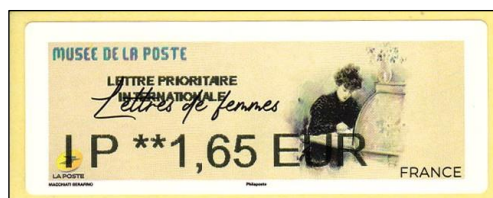

MUSEE DE LA POSTE

Musée de La Poste
Paris - 23 novembre 2021

Lettres de femmes

2022

N° 1273.1 - Nabanco - type GG - tarif du 1er janvier 2022

Dessiné par Macchiati Serafino - tirage 20 000 - Offset

Marges latérales larges - 2 bandes de phosphore étroites - Papier thermique

87 x 34 - autoadhésif - Impression noire - coins type petit arrondi

1,14 € (CC - Écopli)

1,16 € (DD - Lettre verte)

1,43 € (AA - Lettre prioritaire)

1,65 € (IP - Lettre prioritaire internationale)

Divers