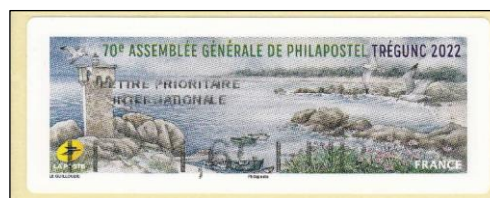

70e ASSEMBLÉE GÉNÉRALE DE PHILAPOSTEL TRÉGUNC 2022

70e assemblée générale de Philapostel
Trégunc du 13 au 14 mai
Phare du site naturel de la pointe de Trévignon

2022

N° 1274a - Nabucco ier - tarif du 1er janvier 2022
Dessiné par Noëlle Le Guillouzic - tirage 12 500 - Flexographie
Marges latérales larges - 2 bandes de phosphore étroites - Papier thermique
87 x 34 - autoadhésif - Impression noire - coins type petit arrondi

1,14 € (CC - Écopli)
1,16 € (DD - Lettre verte)
1,43 € (AA - Lettre prioritaire)
1,65 € (IP - Lettre prioritaire internationale)
Divers