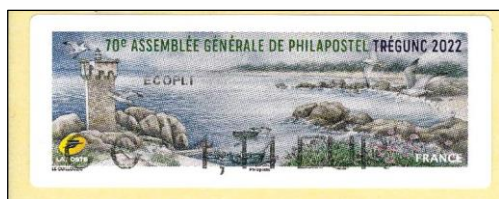

70e ASSEMBLÉE GÉNÉRALE DE PHILAPOSTEL TRÉGUNC 2022

70e assemblée générale de Philapostel
Trégunc du 13 au 14 mai
Phare du site naturel de la pointe de Trévignon

2022

N° 1274a - Nabucco ier - tarif du 1er janvier 2022
Dessiné par Noëlle Le Guillouzic - tirage 12 500 - Flexographie
Marges latérales larges - 2 bandes de phosphore étroites - Papier thermique
87 x 34 - autoadhésif - Impression noire - coins type petit arrondi

1,14 € (CC - Écopli)
1,16 € (DD - Lettre verte)
1,43 € (AA - Lettre prioritaire)
1,65 € (IP - Lettre prioritaire internationale)
Divers