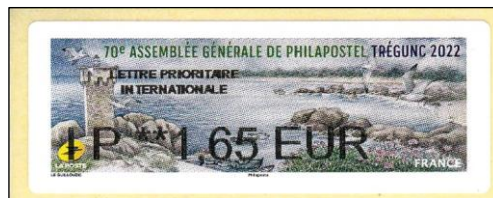

70e ASSEMBLÉE GÉNÉRALE DE PHILAPOSTEL TRÉGUNC 2022

70e assemblée générale de Philapostel
Trégunc du 13 au 14 mai
Phare du site naturel de la pointe de Trévignon

N° 1274 - Nabanco - tarif du 1er janvier 2022
Dessiné par Noëlle Le Guillouzic - tirage 12 500 - Flexographie
Marges latérales larges - 2 bandes de phosphore étroites - Papier thermique
87 x 34 - autoadhésif - Impression noire - coins type petit arrondi

2022

1,14 € (CC - Écopli)
1,16 € (DD - Lettre verte)
1,43 € (AA - Lettre prioritaire)
1,65 € (IP - Lettre prioritaire internationale)
Divers