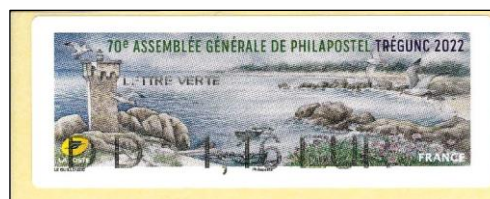

70e ASSEMBLÉE GÉNÉRALE DE PHILAPOSTEL TRÉGUNC 2022

70e assemblée générale de Philapostel
Trégunc du 13 au 14 mai
Phare du site naturel de la pointe de Trévignon

2022

N° 1274a - Nabucco ier - tarif du 1er janvier 2022
Dessiné par Noëlle Le Guillouzic - tirage 12 500 - Flexographie
Marges latérales larges - 2 bandes de phosphore étroites - Papier thermique
87 x 34 - autoadhésif - Impression noire - coins type petit arrondi

1,14 € (CC - Écopli)
1,16 € (DD - Lettre verte)
1,43 € (AA - Lettre prioritaire)
1,65 € (IP - Lettre prioritaire internationale)
Divers