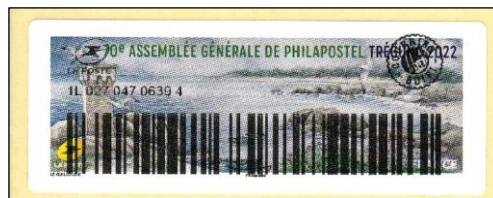

70e ASSEMBLÉE GÉNÉRALE DE PHILAPOSTEL TRÉGUNC 2022

70e assemblée générale de Philapostel
Trégunc du 13 au 14 mai
Phare du site naturel de la pointe de Trévignon

N° 1274 - Nabanco - tarif du 1er janvier 2022
Dessiné par Noëlle Le Guillouzic - tirage 12 500 - Flexographie
Marges latérales larges - 2 bandes de phosphore étroites - Papier thermique
87 x 34 - autoadhésif - Impression noire - coins type petit arrondi

2022

1,14 € (CC - Écopli)
1,16 € (DD - Lettre verte)
1,43 € (AA - Lettre prioritaire)
1,65 € (IP - Lettre prioritaire internationale)
Divers