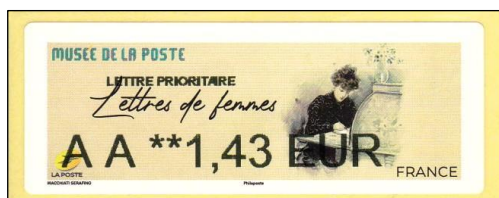

# 70<sup>e</sup> ASSEMBLÉE GÉNÉRALE DE PHILAPOSTEL TRÉGUNC 2022

70<sup>e</sup> assemblée générale de Philapostel  
Trégunc du 13 au 14 mai  
Phare du site naturel de la pointe de Trévignon

N° 1274 - Nabanco - tarif du 1<sup>er</sup> janvier 2022  
Dessiné par Noëlle Le Guillouzic - tirage 12 500 - Flexographie  
Marges latérales larges - 2 bandes de phosphore étroites - Papier thermique  
87 x 34 - autoadhésif - Impression noire - coins type petit arrondi