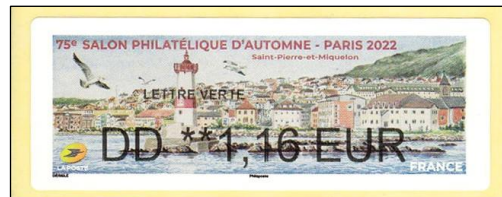

87 x 34 - autoadhésif - Impression noire - coins type petit arrondi

2022

1,14 € (CC - Écopli)

1,16 € (DD - Lettre verte)

1,43 € (AA - Lettre prioritaire)

1,65 € (IP - Lettre prioritaire internationale)

Divers