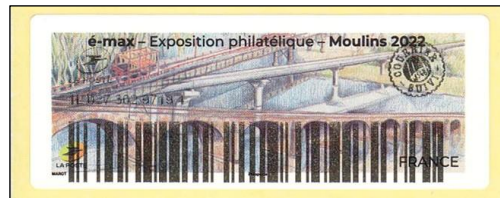

é-max - Exposition philatélique - Moulines 2022

é-max Exposition philatélique
Moulines du 28 au 30 octobre
Ponts emblématiques de Moulines

N° 1275 - Nabanco - type GH - tarif du 1er janvier 2022
Dessiné par Geneviève Marot - tirage 20 000 - offset
Marges latérales larges - 2 bandes de phosphore étroites - Papier thermique
87 x 34 - autoadhésif - Impression noire - coins type petit arrondi

2022

1,14 € (CC - Écopli)
1,16 € (DD - Lettre verte)
1,43 € (AA - Lettre prioritaire)
1,65 € (IP - Lettre prioritaire internationale)
Divers