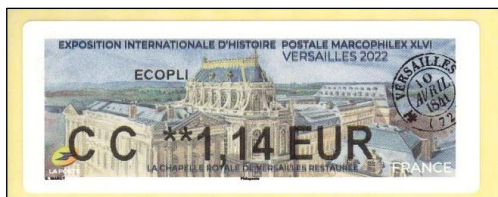

EXPOSITION INTERNATIONALE D'HISTOIRE POSTALE MARCOPHILEX XLVI
VERSAILLES 2022

Marcophilex XLVI - Exposition internationale d'histoire postale
Versailles du 8 au 9 octobre
La Chapelle royale de Versailles restaurée

N° 1276 - Lisa2 - type GI - tarif du 1er janvier 2022
Dessiné par Geneviève Marot - tirage 15 000 - offset
Marges latérales larges - 2 bandes de phosphore étroites - Papier thermique
87 x 34 - autoadhésif - Impression noire - coins type petit arrondi

2022

1,14 € (CC - Écopli)
1,16 € (DD - Lettre verte)
1,43 € (AA - Lettre prioritaire)
1,65 € (IP - Lettre prioritaire internationale)
Divers