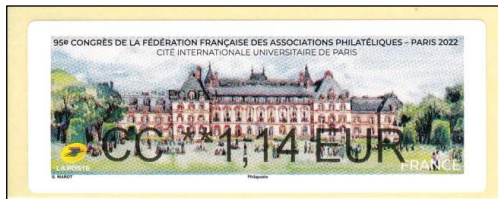

95e CONGRÈS DE LA FÉDÉRATION FRANÇAISE DES ASSOCIATIONS PHILATÉLIQUES - PARIS 2022

Salon philatélique de printemps
Paris Philex du 23 au 25 juin 2022 - 95e congrès de la FFAP
Cité internationale universitaire de Paris

2022

N° 1279a - Brother - type GL - tarif du 1er janvier 2022
Dessiné par Geneviève Marot - tirage 6 000 (pack de 4) - Flexographie
Marges latérales larges - 2 bandes de phosphore étroites - Papier thermique
87 x 34 - autoadhésif - Impression noire - coins type petit arrondi

1,14 € (CC - Écopli)
1,16 € (DD - Lettre verte)
1,43 € (AA - Lettre prioritaire)
1,65 € (IP - Lettre prioritaire internationale)
Divers