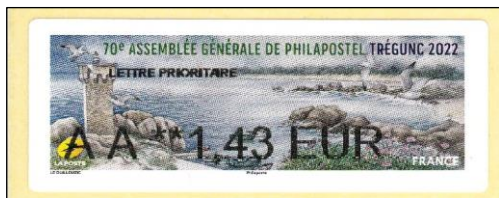

70e ASSEMBLÉE GÉNÉRALE DE PHILAPOSTEL TRÉGUNC 2022

70e assemblée générale de Philapostel
Trégunc du 13 au 14 mai
Phare du site naturel de la pointe de Trévignon

N° 1274 - Nabanco - tarif du 1er janvier 2022
Dessiné par Noëlle Le Guillouzic - tirage 12 500 - Flexographie
Marges latérales larges - 2 bandes de phosphore étroites - Papier thermique
87 x 34 - autoadhésif - Impression noire - coins type petit arrondi

2022

1,14 € (CC - Écopli)
1,16 € (DD - Lettre verte)
1,43 € (AA - Lettre prioritaire)
1,65 € (IP - Lettre prioritaire internationale)
Divers