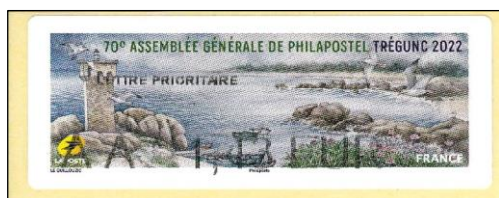

70e ASSEMBLÉE GÉNÉRALE DE PHILAPOSTEL TRÉGUNC 2022

70e assemblée générale de Philapostel
Trégunc du 13 au 14 mai
Phare du site naturel de la pointe de Trévignon

2022

N° 1274a - Nabucco ier - tarif du 1er janvier 2022
Dessiné par Noëlle Le Guillouzic - tirage 12 500 - Flexographie
Marges latérales larges - 2 bandes de phosphore étroites - Papier thermique
87 x 34 - autoadhésif - Impression noire - coins type petit arrondi

1,14 € (CC - Écopli)
1,16 € (DD - Lettre verte)
1,43 € (AA - Lettre prioritaire)
1,65 € (IP - Lettre prioritaire internationale)
Divers