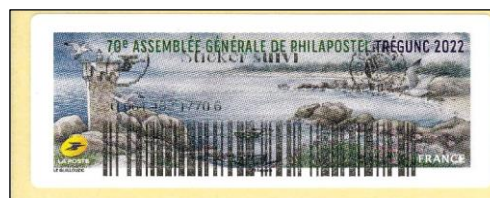

70e ASSEMBLÉE GÉNÉRALE DE PHILAPOSTEL TRÉGUNC 2022

70e assemblée générale de Philapostel
Trégunc du 13 au 14 mai
Phare du site naturel de la pointe de Trévignon

2022

N° 1274a - Nabucco ier - tarif du 1er janvier 2022
Dessiné par Noëlle Le Guillouzic - tirage 12 500 - Flexographie
Marges latérales larges - 2 bandes de phosphore étroites - Papier thermique
87 x 34 - autoadhésif - Impression noire - coins type petit arrondi

1,14 € (CC - Écopli)
1,16 € (DD - Lettre verte)
1,43 € (AA - Lettre prioritaire)
1,65 € (IP - Lettre prioritaire internationale)
Divers