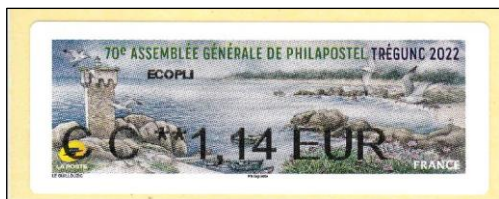

70e ASSEMBLÉE GÉNÉRALE DE PHILAPOSTEL TRÉGUNC 2022

70e assemblée générale de Philapostel
Trégunc du 13 au 14 mai
Phare du site naturel de la pointe de Trévignon

N° 1274 - Nabanco - tarif du 1er janvier 2022
Dessiné par Noëlle Le Guillouzic - tirage 12 500 - Flexographie
Marges latérales larges - 2 bandes de phosphore étroites - Papier thermique
87 x 34 - autoadhésif - Impression noire - coins type petit arrondi

2022

1,14 € (CC - Écopli)
1,16 € (DD - Lettre verte)
1,43 € (AA - Lettre prioritaire)
1,65 € (IP - Lettre prioritaire internationale)
Divers