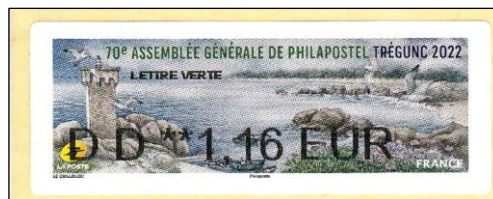

70e ASSEMBLÉE GÉNÉRALE DE PHILAPOSTEL TRÉGUNC 2022

70e assemblée générale de Philapostel
Trégunc du 13 au 14 mai
Phare du site naturel de la pointe de Trévignon

N° 1274 - Nabanco - tarif du 1er janvier 2022
Dessiné par Noëlle Le Guillouzic - tirage 12 500 - Flexographie
Marges latérales larges - 2 bandes de phosphore étroites - Papier thermique
87 x 34 - autoadhésif - Impression noire - coins type petit arrondi

2022

1,14 € (CC - Écopli)
1,16 € (DD - Lettre verte)
1,43 € (AA - Lettre prioritaire)
1,65 € (IP - Lettre prioritaire internationale)
Divers