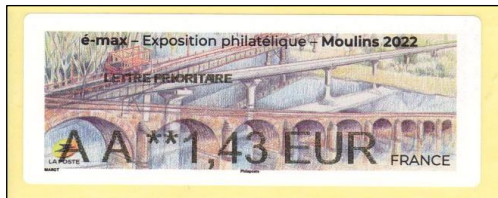

é-max - Exposition philatélique - Moulines 2022

é-max Exposition philatélique
Moulines du 28 au 30 octobre
Ponts emblématiques de Moulines

N° 1275 - Nabanco - type GH - tarif du 1er janvier 2022
Dessiné par Geneviève Marot - tirage 20 000 - offset
Marges latérales larges - 2 bandes de phosphore étroites - Papier thermique
87 x 34 - autoadhésif - Impression noire - coins type petit arrondi

2022

1,14 € (CC - Écopli)
1,16 € (DD - Lettre verte)
1,43 € (AA - Lettre prioritaire)
1,65 € (IP - Lettre prioritaire internationale)
Divers